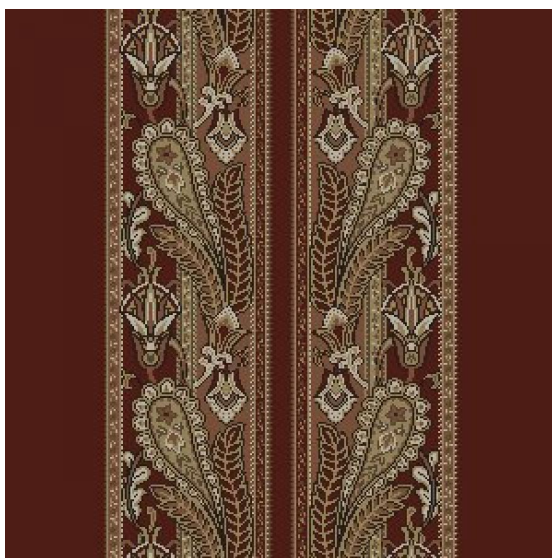

ПАРКЕТ | СТЕНОВЫЕ ПАНЕЛИ | ДВЕРИ

Ковровое покрытие Ege Cosmopolitan paisley border red RF5295781

Производитель: EGE

Код товара: Ege Cosmopolitan paisley border red RF5295781

Артикул: EGE-1485

Вес: 1) Highline 750 - 2400 гр/кв.м., 2) Highline 910 - 2400 гр/кв.м., 3) Highline 1100 - 2600 гр/кв.м., 4) Highline 80/20 1100 - 2800 гр/кв.м., 5) Highline 80/20 1400 - 2800 гр/кв.м., 6) Highline 80/20 1900 - 3200 гр/кв.м., 7) Highline Loop - 2300 гр/кв.м., 8) Highline E16 - 2100 гр/кв.м., 9) Highline 630 - 2000 гр/кв.м.

Толщина изделия: 1) Highline 750 - 7мм, 2) Highline 910 - 7,5 мм, 3) Highline 1100 - 8 мм, 4) Highline 80/20 1100 - 8 мм, 5) Highline 80/20 1400 - 8,5 мм, 6) Highline 80/20 1900 - 10 мм 7) Highline Loop - 6,5 мм, 8) Highline E16 - 6,5 мм, 9) Highline 630 - 6 мм

Страна производства: Дания

Коллекция: Cosmopolitan

Размеры: Любая длина под заказ. Ширина 400 см

Технология изготовления: SUPERIOR HANDTUFTED

Материал изделия: 100% полиамид или 80% шерсть 20% полиамид (по выбору заказчика)