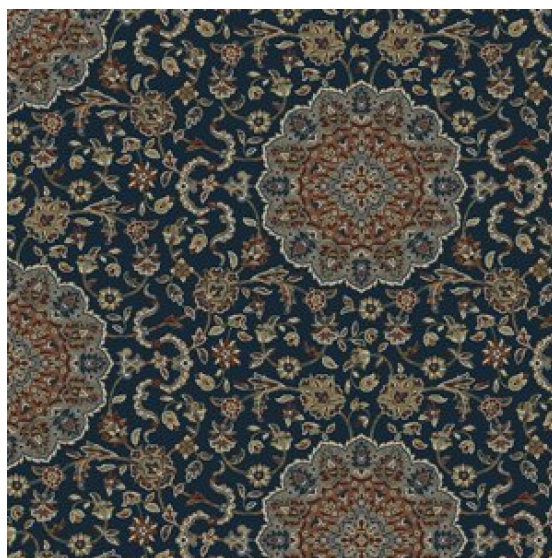

Ковровое покрытие Ege Cosmopolitan kashan blue RF5295784

Производитель: EGE

Код товара: Ege Cosmopolitan kashan blue RF5295784

Артикул: EGE-1452

Вес: 1) Highline 750 - 2400 гр/кв.м., 2) Highline 910 - 2400 гр/кв.м., 3) Highline 1100 - 2600 гр/кв.м., 4) Highline 80/20 1100 - 2800 гр/кв.м., 5) Highline 80/20 1400 - 2800 гр/кв.м., 6) Highline 80/20 1900 - 3200 гр/кв.м., 7) Highline Loop - 2300 гр/кв.м., 8) Highline E16 - 2100 гр/кв.м., 9) Highline 630 - 2000 гр/кв.м.

Страна производства: Дания

Коллекция: Cosmopolitan

Размеры: Любая длина под заказ. Ширина 400 см

Технология изготовления: SUPERIOR HANDTUFTED

Материал изделия: 100% полиамид или 80% шерсть 20% полиамид (по выбору заказчика)