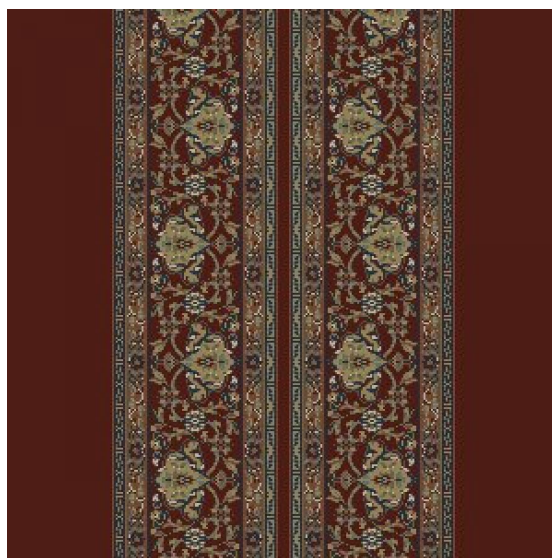

ПАРКЕТ | СТЕНОВЫЕ ПАНЕЛИ | ДВЕРИ

Ковровое покрытие Ege Cosmopolitan kashan border red RF5295788

Производитель: EGE

Код товара: Ege Cosmopolitan kashan border red RF5295788

Артикул: EGE-1455

Вес: 1) Highline 750 - 2400 гр/кв.м., 2) Highline 910 - 2400 гр/кв.м., 3) Highline 1100 - 2600 гр/кв.м., 4) Highline 80/20 1100 - 2800 гр/кв.м., 5) Highline 80/20 1400 - 2800 гр/кв.м., 6) Highline 80/20 1900 - 3200 гр/кв.м., 7) Highline Loop - 2300 гр/кв.м., 8) Highline E16 - 2100 гр/кв.м., 9) Highline 630 - 2000 гр/кв.м.

Толщина изделия: 1) Highline 750 - 7мм, 2) Highline 910 - 7,5 мм, 3) Highline 1100 - 8 мм, 4) Highline 80/20 1100 - 8 мм, 5) Highline 80/20 1400 - 8,5 мм, 6) Highline 80/20 1900 - 10 мм 7) Highline Loop - 6,5 мм, 8) Highline E16 - 6,5 мм, 9) Highline 630 - 6 мм

Страна производства: Дания

Коллекция: Cosmopolitan

Размеры: Любая длина под заказ. Ширина 400 см

Технология изготовления: SUPERIOR HANDTUFTED

Материал изделия: 100% полиамид или 80% шерсть 20% полиамид (по выбору заказчика)