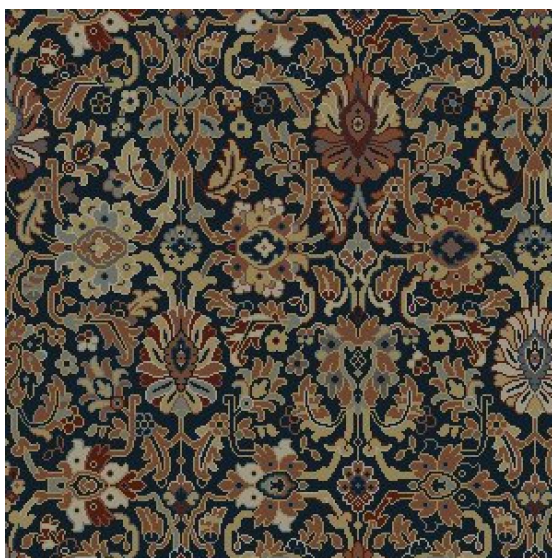

## Ковровое покрытие Ege Cosmopolitan arabian flower blue RF5295790

**Производитель:** EGE

**Код товара:** Ege Cosmopolitan arabian flower blue RF5295790

**Артикул:** EGE-1385

**Вес:** 1) Highline 750 - 2400 гр/кв.м., 2) Highline 910 - 2400 гр/кв.м., 3) Highline 1100 - 2600 гр/кв.м., 4) Highline 80/20 1100 - 2800 гр/кв.м., 5) Highline 80/20 1400 - 2800 гр/кв.м., 6) Highline 80/20 1900 - 3200 гр/кв.м., 7) Highline Loop - 2300 гр/кв.м., 8) Highline E16 - 2100 гр/кв.м., 9) Highline 630 - 2000 гр/кв.м.

**Страна производства:** Дания

**Коллекция:** Cosmopolitan

**Размеры:** Любая длина под заказ. Ширина 400 см

**Технология изготовления:** SUPERIOR HANDTUFTED

**Материал изделия:** 100% полиамид или 80% шерсть 20% полиамид (по выбору заказчика)

**Особенность модели:** Паттерн 98x66 см

**Класс:** 32-33

**Основание:** Джут/латекс