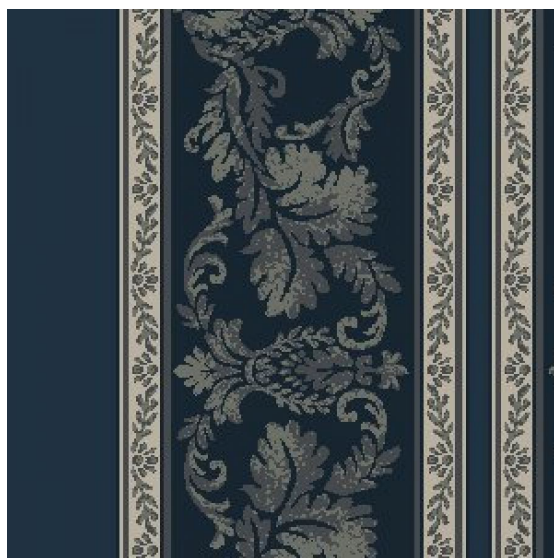

ПАРКЕТ | СТЕНОВЫЕ ПАНЕЛИ | ДВЕРИ

Ковровое покрытие Ege Cosmopolitan indian damask border RF5295823

Производитель: EGE

Код товара: Ege Cosmopolitan indian damask border RF5295823

Артикул: EGE-1433

Вес: 1) Highline 750 - 2400 гр/кв.м., 2) Highline 910 - 2400 гр/кв.м., 3) Highline 1100 - 2600 гр/кв.м., 4) Highline 80/20 1100 - 2800 гр/кв.м., 5) Highline 80/20 1400 - 2800 гр/кв.м., 6) Highline 80/20 1900 - 3200 гр/кв.м., 7) Highline Loop - 2300 гр/кв.м., 8) Highline E16 - 2100 гр/кв.м., 9) Highline 630 - 2000 гр/кв.м.

Толщина изделия: 1) Highline 750 - 7мм, 2) Highline 910 - 7,5 мм, 3) Highline 1100 - 8 мм, 4) Highline 80/20 1100 - 8 мм, 5) Highline 80/20 1400 - 8,5 мм, 6) Highline 80/20 1900 - 10 мм 7) Highline Loop - 6,5 мм, 8) Highline E16 - 6,5 мм, 9) Highline 630 - 6 мм

Страна производства: Дания

Коллекция: Cosmopolitan

Размеры: Любая длина под заказ. Ширина 400 см

Технология изготовления: SUPERIOR HANDTUFTED

Материал изделия: 100% полиамид или 80% шерсть 20% полиамид (по выбору заказчика)