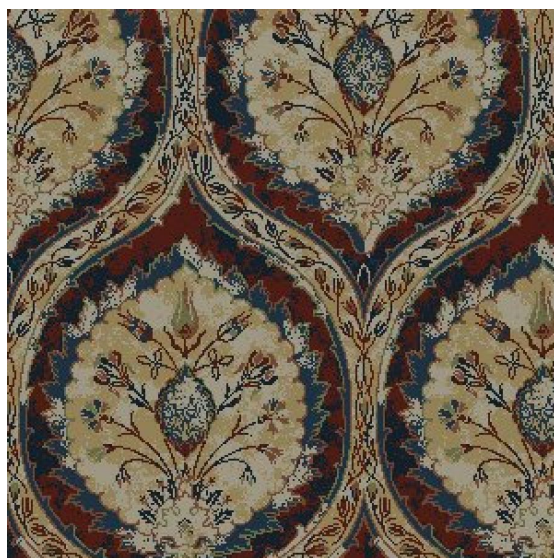

ПАРКЕТ | СТЕНОВЫЕ ПАНЕЛИ | ДВЕРИ

Ковровое покрытие Ege Cosmopolitan tulip lace blue RF5295825

Производитель: EGE

Код товара: Ege Cosmopolitan tulip lace blue RF5295825

Артикул: EGE-1534

Вес: 1) Highline 750 - 2400 гр/кв.м., 2) Highline 910 - 2400 гр/кв.м., 3) Highline 1100 - 2600 гр/кв.м., 4) Highline 80/20 1100 - 2800 гр/кв.м., 5) Highline 80/20 1400 - 2800 гр/кв.м., 6) Highline 80/20 1900 - 3200 гр/кв.м., 7) Highline Loop - 2300 гр/кв.м., 8) Highline E16 - 2100 гр/кв.м., 9) Highline 630 - 2000 гр/кв.м.

Страна производства: Дания

Коллекция: Cosmopolitan

Размеры: Любая длина под заказ. Ширина 400 см

Технология изготовления: SUPERIOR HANDTUFTED

Материал изделия: 100% полиамид или 80% шерсть 20% полиамид (по выбору заказчика)