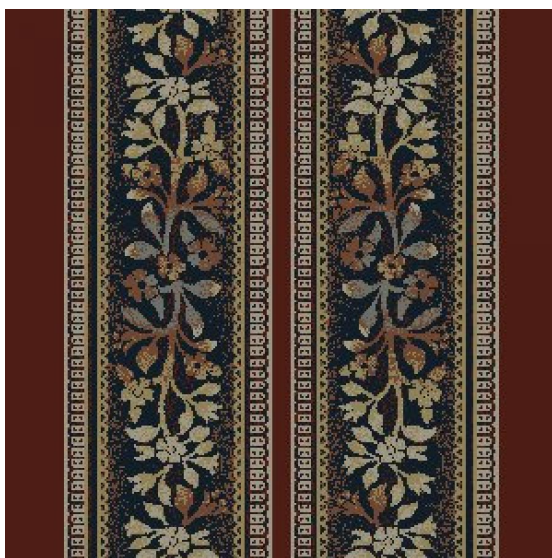

ПАРКЕТ | СТЕНОВЫЕ ПАНЕЛИ | ДВЕРИ

Ковровое покрытие Ege Cosmopolitan calcutta border RF5295826

Производитель: EGE

Код товара: Ege Cosmopolitan calcutta border RF5295826

Артикул: EGE-1393

Вес: 1) Highline 750 - 2400 гр/кв.м., 2) Highline 910 - 2400 гр/кв.м., 3) Highline 1100 - 2600 гр/кв.м., 4) Highline 80/20 1100 - 2800 гр/кв.м., 5) Highline 80/20 1400 - 2800 гр/кв.м., 6) Highline 80/20 1900 - 3200 гр/кв.м., 7) Highline Loop - 2300 гр/кв.м., 8) Highline E16 - 2100 гр/кв.м., 9) Highline 630 - 2000 гр/кв.м.

Толщина изделия: 1) Highline 750 - 7мм, 2) Highline 910 - 7,5 мм, 3) Highline 1100 - 8 мм, 4) Highline 80/20 1100 - 8 мм, 5) Highline 80/20 1400 - 8,5 мм, 6) Highline 80/20 1900 - 10 мм 7) Highline Loop - 6,5 мм, 8) Highline E16 - 6,5 мм, 9) Highline 630 - 6 мм

Страна производства: Дания

Коллекция: Cosmopolitan

Размеры: Любая длина под заказ. Ширина 400 см

Технология изготовления: SUPERIOR HANDTUFTED

Материал изделия: 100% полиамид или 80% шерсть 20% полиамид (по выбору заказчика)