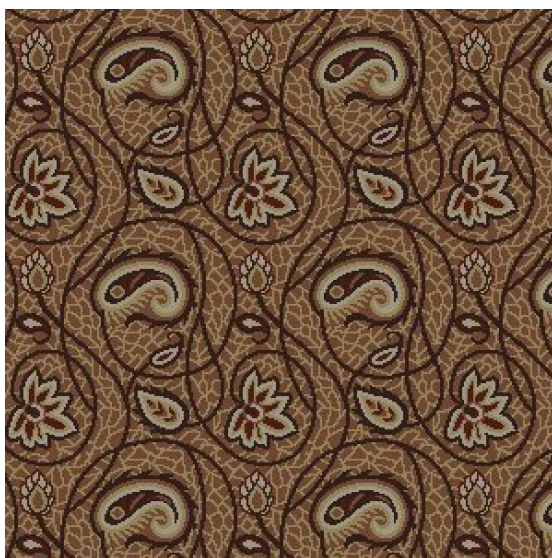

Ковровое покрытие Ege Cosmopolitan mosaic paisley RF5295827

Производитель: EGE

Код товара: Ege Cosmopolitan mosaic paisley RF5295827

Артикул: EGE-1474

Вес: 1) Highline 750 - 2400 гр/кв.м., 2) Highline 910 - 2400 гр/кв.м., 3) Highline 1100 - 2600 гр/кв.м., 4) Highline 80/20 1100 - 2800 гр/кв.м., 5) Highline 80/20 1400 - 2800 гр/кв.м., 6) Highline 80/20 1900 - 3200 гр/кв.м., 7) Highline Loop - 2300 гр/кв.м., 8) Highline E16 - 2100 гр/кв.м., 9) Highline 630 - 2000 гр/кв.м.

Толщина изделия: 1) Highline 750 - 7мм, 2) Highline 910 - 7,5 мм, 3) Highline 1100 - 8 мм, 4) Highline 80/20 1100 - 8 мм, 5) Highline 80/20 1400 - 8,5 мм, 6) Highline 80/20 1900 - 10 мм 7) Highline Loop - 6,5 мм, 8) Highline E16 - 6,5 мм, 9) Highline 630 - 6 мм

Страна производства: Дания

Коллекция: Cosmopolitan

Размеры: Любая длина под заказ. Ширина 400 см

Технология изготовления: SUPERIOR HANDTUFTED

Материал изделия: 100% полиамид или 80% шерсть 20% полиамид (по выбору заказчика)