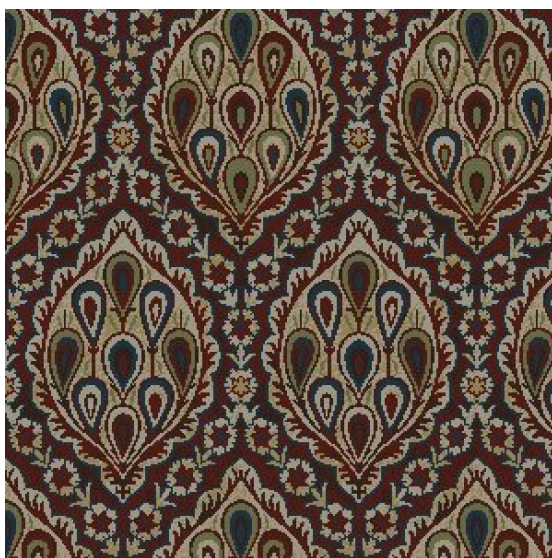

ПАРКЕТ | СТЕНОВЫЕ ПАНЕЛИ | ДВЕРИ

Ковровое покрытие Ege Cosmopolitan peacock medalion RF5295830

Производитель: EGE

Код товара: Ege Cosmopolitan peacock medalion RF5295830

Артикул: EGE-1496

Вес: 1) Highline 750 - 2400 гр/кв.м., 2) Highline 910 - 2400 гр/кв.м., 3) Highline 1100 - 2600 гр/кв.м., 4) Highline 80/20 1100 - 2800 гр/кв.м., 5) Highline 80/20 1400 - 2800 гр/кв.м., 6) Highline 80/20 1900 - 3200 гр/кв.м., 7) Highline Loop - 2300 гр/кв.м., 8) Highline E16 - 2100 гр/кв.м., 9) Highline 630 - 2000 гр/кв.м.

Страна производства: Дания

Коллекция: Cosmopolitan

Размеры: Любая длина под заказ. Ширина 400 см

Технология изготовления: SUPERIOR HANDTUFTED

Материал изделия: 100% полиамид или 80% шерсть 20% полиамид (по выбору заказчика)