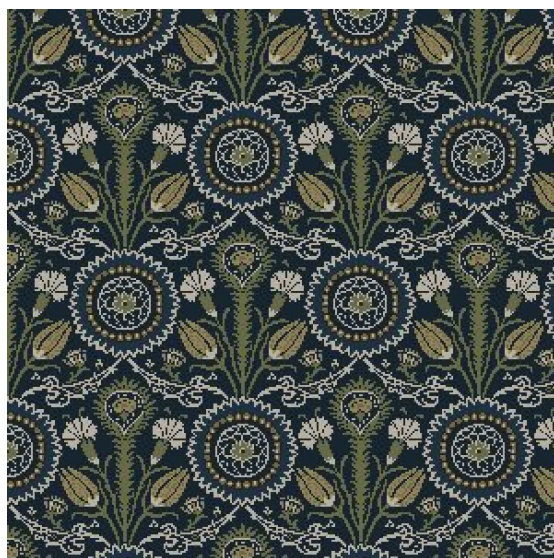

ПАРКЕТ | СТЕНОВЫЕ ПАНЕЛИ | ДВЕРИ

Ковровое покрытие Ege Cosmopolitan peacock feather RF5295832

Производитель: EGE

Код товара: Ege Cosmopolitan peacock feather RF5295832

Артикул: EGE-1495

Вес: 1) Highline 750 - 2400 гр/кв.м., 2) Highline 910 - 2400 гр/кв.м., 3) Highline 1100 - 2600 гр/кв.м., 4) Highline 80/20 1100 - 2800 гр/кв.м., 5) Highline 80/20 1400 - 2800 гр/кв.м., 6) Highline 80/20 1900 - 3200 гр/кв.м., 7) Highline Loop - 2300 гр/кв.м., 8) Highline E16 - 2100 гр/кв.м., 9) Highline 630 - 2000 гр/кв.м.

Толщина изделия: 1) Highline 750 - 7мм, 2) Highline 910 - 7,5 мм, 3) Highline 1100 - 8 мм, 4) Highline 80/20 1100 - 8 мм, 5) Highline 80/20 1400 - 8,5 мм, 6) Highline 80/20 1900 - 10 мм 7) Highline Loop - 6,5 мм, 8) Highline E16 - 6,5 мм, 9) Highline 630 - 6 мм

Страна производства: Дания

Коллекция: Cosmopolitan

Размеры: Любая длина под заказ. Ширина 400 см

Технология изготовления: SUPERIOR HANDTUFTED

Материал изделия: 100% полиамид или 80% шерсть 20% полиамид (по выбору заказчика)