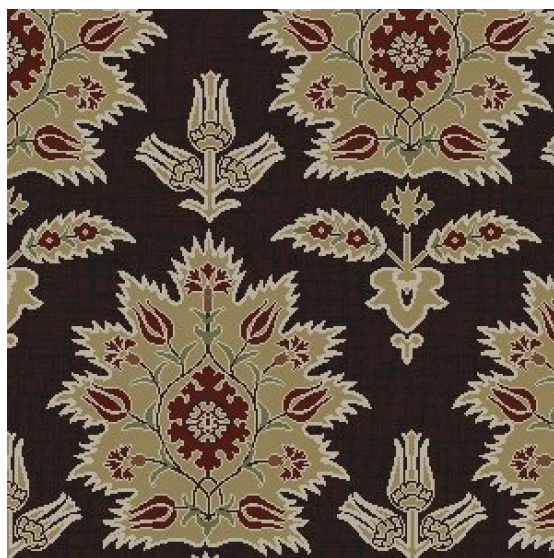

ПАРКЕТ | СТЕНОВЫЕ ПАНЕЛИ | ДВЕРИ

Ковровое покрытие Ege Cosmopolitan staggered palmette RF5295834

Производитель: EGE

Код товара: Ege Cosmopolitan staggered palmette RF5295834

Артикул: EGE-1526

Вес: 1) Highline 750 - 2400 гр/кв.м., 2) Highline 910 - 2400 гр/кв.м., 3) Highline 1100 - 2600 гр/кв.м., 4) Highline 80/20 1100 - 2800 гр/кв.м., 5) Highline 80/20 1400 - 2800 гр/кв.м., 6) Highline 80/20 1900 - 3200 гр/кв.м., 7) Highline Loop - 2300 гр/кв.м., 8) Highline E16 - 2100 гр/кв.м., 9) Highline 630 - 2000 гр/кв.м.

Страна производства: Дания

Коллекция: Cosmopolitan

Размеры: Любая длина под заказ. Ширина 400 см

Технология изготовления: SUPERIOR HANDTUFTED

Материал изделия: 100% полиамид или 80% шерсть 20% полиамид (по выбору заказчика)