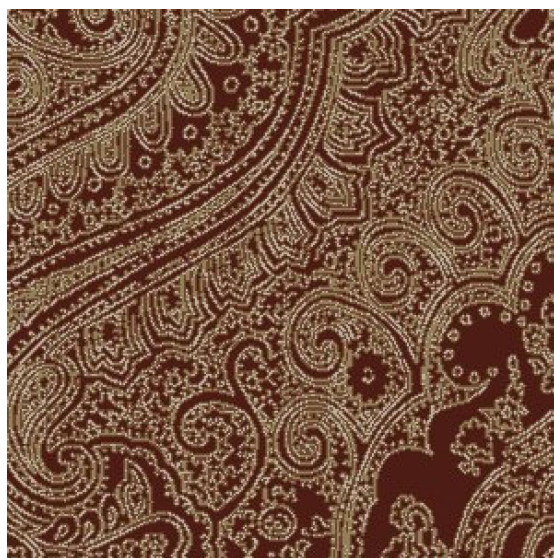

Ковровое покрытие Ege Cosmopolitan paisley shawl red RF5295847

Производитель: EGE

Код товара: Ege Cosmopolitan paisley shawl red RF5295847

Артикул: EGE-1493

Вес: 1) Highline 750 - 2400 гр/кв.м., 2) Highline 910 - 2400 гр/кв.м., 3) Highline 1100 - 2600 гр/кв.м., 4) Highline 80/20 1100 - 2800 гр/кв.м., 5) Highline 80/20 1400 - 2800 гр/кв.м., 6) Highline 80/20 1900 - 3200 гр/кв.м., 7) Highline Loop - 2300 гр/кв.м., 8) Highline E16 - 2100 гр/кв.м., 9) Highline 630 - 2000 гр/кв.м.

Страна производства: Дания

Коллекция: Cosmopolitan

Размеры: Любая длина под заказ. Ширина 400 см

Технология изготовления: SUPERIOR HANDTUFTED

Материал изделия: 100% полиамид или 80% шерсть 20% полиамид (по выбору заказчика)