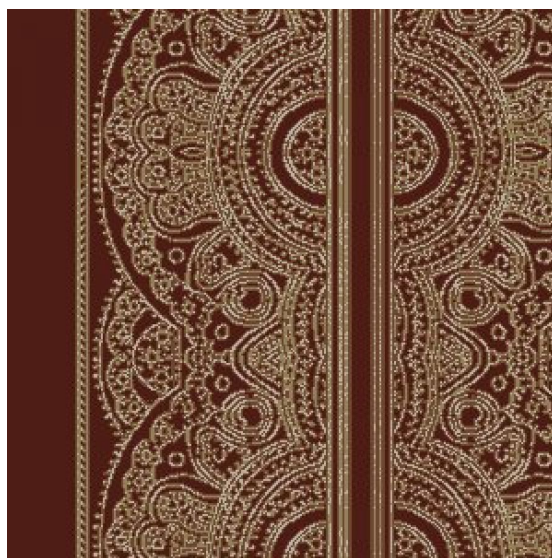

ПАРКЕТ | СТЕНОВЫЕ ПАНЕЛИ | ДВЕРИ

Ковровое покрытие Ege Cosmopolitan paisley shawl border RF5295849

Производитель: EGE

Код товара: Ege Cosmopolitan paisley shawl border RF5295849

Артикул: EGE-1490

Вес: 1) Highline 750 - 2400 гр/кв.м., 2) Highline 910 - 2400 гр/кв.м., 3) Highline 1100 - 2600 гр/кв.м., 4) Highline 80/20 1100 - 2800 гр/кв.м., 5) Highline 80/20 1400 - 2800 гр/кв.м., 6) Highline 80/20 1900 - 3200 гр/кв.м., 7) Highline Loop - 2300 гр/кв.м., 8) Highline E16 - 2100 гр/кв.м., 9) Highline 630 - 2000 гр/кв.м.

Страна производства: Дания

Коллекция: Cosmopolitan

Размеры: Любая длина под заказ. Ширина 400 см

Технология изготовления: SUPERIOR HANDTUFTED

Материал изделия: 100% полиамид или 80% шерсть 20% полиамид (по выбору заказчика)