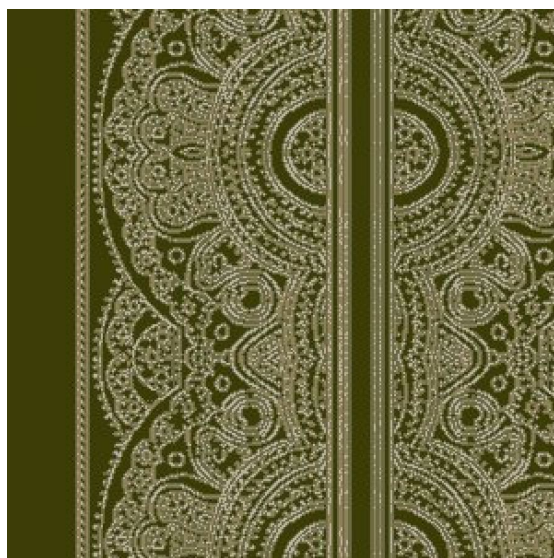

ПАРКЕТ | СТЕНОВЫЕ ПАНЕЛИ | ДВЕРИ

Ковровое покрытие Ege Cosmopolitan paisley shawl border RF5295850

Производитель: EGE

Код товара: Ege Cosmopolitan paisley shawl border RF5295850

Артикул: EGE-1491

Вес: 1) Highline 750 - 2400 гр/кв.м., 2) Highline 910 - 2400 гр/кв.м., 3) Highline 1100 - 2600 гр/кв.м., 4) Highline 80/20 1100 - 2800 гр/кв.м., 5) Highline 80/20 1400 - 2800 гр/кв.м., 6) Highline 80/20 1900 - 3200 гр/кв.м., 7) Highline Loop - 2300 гр/кв.м., 8) Highline E16 - 2100 гр/кв.м., 9) Highline 630 - 2000 гр/кв.м.

Толщина изделия: 1) Highline 750 - 7мм, 2) Highline 910 - 7,5 мм, 3) Highline 1100 - 8 мм, 4) Highline 80/20 1100 - 8 мм, 5) Highline 80/20 1400 - 8,5 мм, 6) Highline 80/20 1900 - 10 мм 7) Highline Loop - 6,5 мм, 8) Highline E16 - 6,5 мм, 9) Highline 630 - 6 мм

Страна производства: Дания

Коллекция: Cosmopolitan

Размеры: Любая длина под заказ. Ширина 400 см

Технология изготовления: SUPERIOR HANDTUFTED

Материал изделия: 100% полиамид или 80% шерсть 20% полиамид (по выбору заказчика)