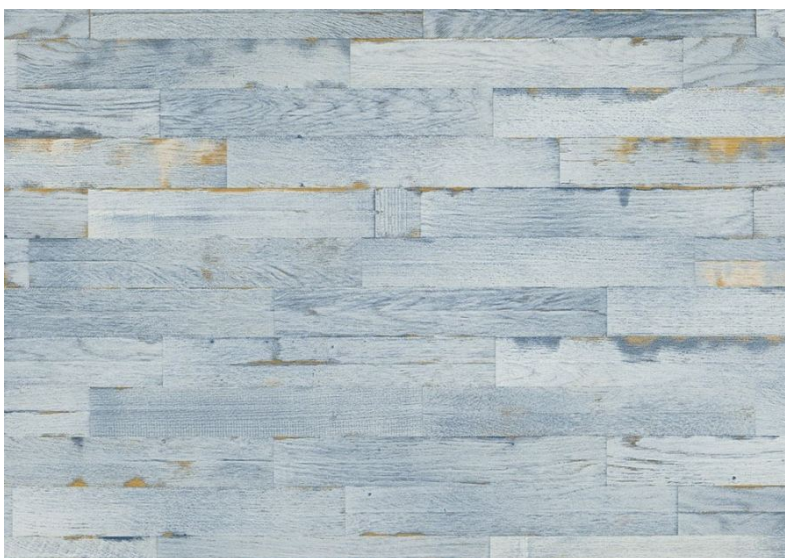

## Инженерный паркет BAUWERK Дуб Морённый BLUE LIGHT

**Производитель:** BAUWERK  
**Код товара:** Инженерный паркет BAUWERK Дуб Морённый BLUE LIGHT  
**Артикул:** 1001 6589  
**Страна производства:** Швейцария  
**Коллекция:** Vintage Edition  
**Размеры:** 470x70x11 мм  
**Порода дерева:** Дуб  
**Фаска:** Да  
**Тип покрытия:** Матовый Лак  
**Соединение:** Шип/паз