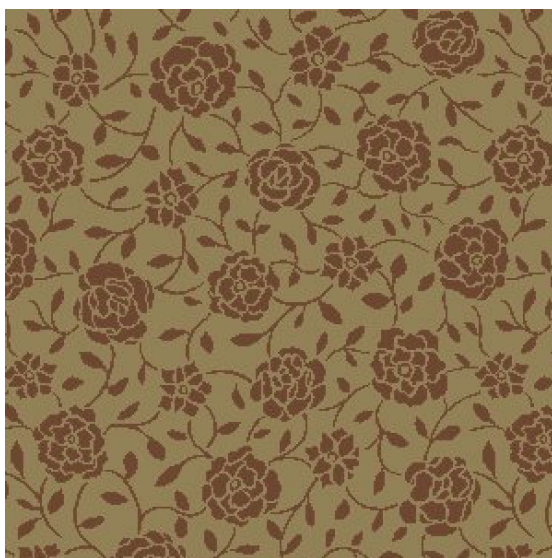

Ковровое покрытие Ege Cosmopolitan peonie stencils RF5295869

Производитель: EGE

Код товара: Ege Cosmopolitan peonie stencils RF5295869

Артикул: EGE-1499

Вес: 1) Highline 750 - 2400 гр/кв.м., 2) Highline 910 - 2400 гр/кв.м., 3) Highline 1100 - 2600 гр/кв.м., 4) Highline 80/20 1100 - 2800 гр/кв.м., 5) Highline 80/20 1400 - 2800 гр/кв.м., 6) Highline 80/20 1900 - 3200 гр/кв.м., 7) Highline Loop - 2300 гр/кв.м., 8) Highline E16 - 2100 гр/кв.м., 9) Highline 630 - 2000 гр/кв.м.

Страна производства: Дания

Коллекция: Cosmopolitan

Размеры: Любая длина под заказ. Ширина 400 см

Технология изготовления: SUPERIOR HANDTUFTED

Материал изделия: 100% полиамид или 80% шерсть 20% полиамид (по выбору заказчика)