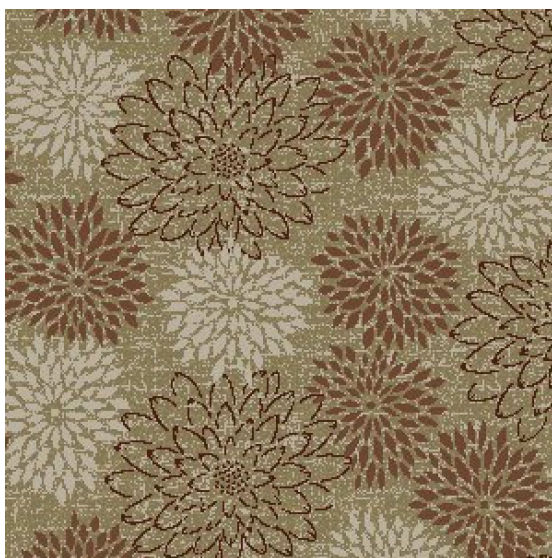

ПАРКЕТ | СТЕНОВЫЕ ПАНЕЛИ | ДВЕРИ

Ковровое покрытие Ege Cosmopolitan chrysanthemum RF5295873

Производитель: EGE

Код товара: Ege Cosmopolitan chrysanthemum RF5295873

Артикул: EGE-1399

Вес: 1) Highline 750 - 2400 гр/кв.м., 2) Highline 910 - 2400 гр/кв.м., 3) Highline 1100 - 2600 гр/кв.м., 4) Highline 80/20 1100 - 2800 гр/кв.м., 5) Highline 80/20 1400 - 2800 гр/кв.м., 6) Highline 80/20 1900 - 3200 гр/кв.м., 7) Highline Loop - 2300 гр/кв.м., 8) Highline E16 - 2100 гр/кв.м., 9) Highline 630 - 2000 гр/кв.м.

Страна производства: Дания

Коллекция: Cosmopolitan

Размеры: Любая длина под заказ. Ширина 400 см

Технология изготовления: SUPERIOR HANDTUFTED

Материал изделия: 100% полиамид или 80% шерсть 20% полиамид (по выбору заказчика)