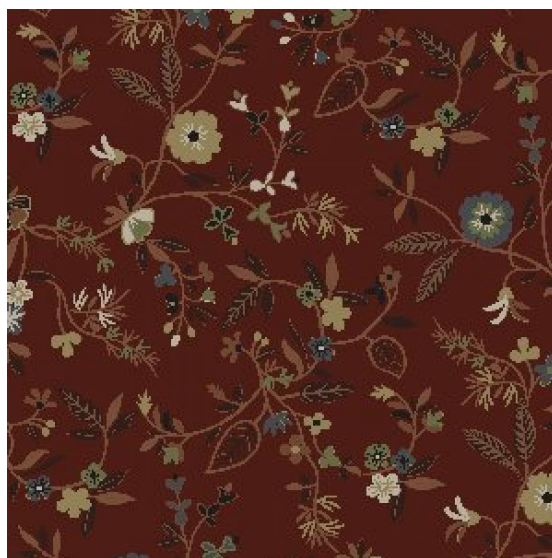

## Ковровое покрытие Ege Cosmopolitan japanese blossom RF5295880

**Производитель:** EGE

**Код товара:** Ege Cosmopolitan japanese blossom RF5295880

**Артикул:** EGE-1449

**Вес:** 1) Highline 750 - 2400 гр/кв.м., 2) Highline 910 - 2400 гр/кв.м., 3) Highline 1100 - 2600 гр/кв.м., 4) Highline 80/20 1100 - 2800 гр/кв.м., 5) Highline 80/20 1400 - 2800 гр/кв.м., 6) Highline 80/20 1900 - 3200 гр/кв.м., 7) Highline Loop - 2300 гр/кв.м., 8) Highline E16 - 2100 гр/кв.м., 9) Highline 630 - 2000 гр/кв.м.

**Страна производства:** Дания

**Коллекция:** Cosmopolitan

**Размеры:** Любая длина под заказ. Ширина 400 см

**Технология изготовления:** SUPERIOR HANDTUFTED

**Материал изделия:** 100% полиамид или 80% шерсть 20% полиамид (по выбору заказчика)