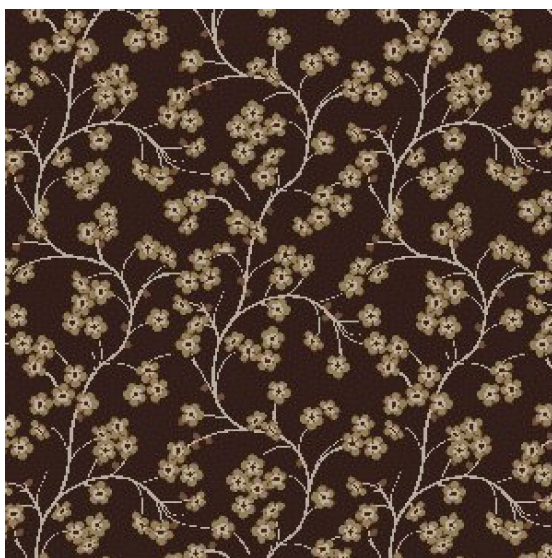

ПАРКЕТ | СТЕНОВЫЕ ПАНЕЛИ | ДВЕРИ

Ковровое покрытие Ege Cosmopolitan cherry blossom RF5295884

Производитель: EGE

Код товара: Ege Cosmopolitan cherry blossom RF5295884

Артикул: EGE-1396

Вес: 1) Highline 750 - 2400 гр/кв.м., 2) Highline 910 - 2400 гр/кв.м., 3) Highline 1100 - 2600 гр/кв.м., 4) Highline 80/20 1100 - 2800 гр/кв.м., 5) Highline 80/20 1400 - 2800 гр/кв.м., 6) Highline 80/20 1900 - 3200 гр/кв.м., 7) Highline Loop - 2300 гр/кв.м., 8) Highline E16 - 2100 гр/кв.м., 9) Highline 630 - 2000 гр/кв.м.

Толщина изделия: 1) Highline 750 - 7мм, 2) Highline 910 - 7,5 мм, 3) Highline 1100 - 8 мм, 4) Highline 80/20 1100 - 8 мм, 5) Highline 80/20 1400 - 8,5 мм, 6) Highline 80/20 1900 - 10 мм 7) Highline Loop - 6,5 мм, 8) Highline E16 - 6,5 мм, 9) Highline 630 - 6 мм

Страна производства: Дания

Коллекция: Cosmopolitan

Размеры: Любая длина под заказ. Ширина 400 см

Технология изготовления: SUPERIOR HANDTUFTED

Материал изделия: 100% полиамид или 80% шерсть 20% полиамид (по выбору заказчика)