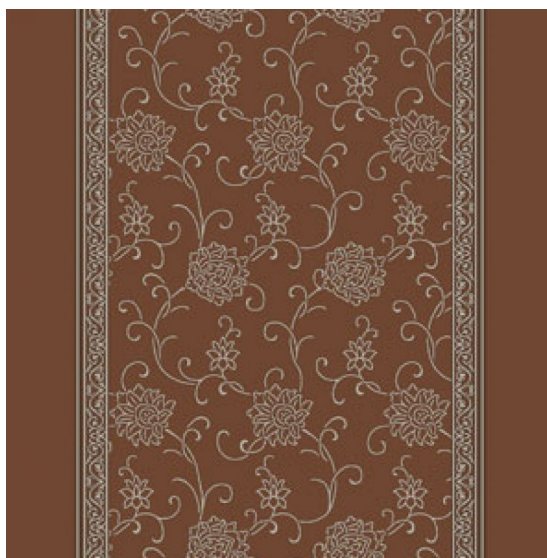

ПАРКЕТ | СТЕНОВЫЕ ПАНЕЛИ | ДВЕРИ

Ковровое покрытие Ege Cosmopolitan indian lotus corridor RF5295888

Производитель: EGE

Код товара: Ege Cosmopolitan indian lotus corridor RF5295888

Артикул: EGE-1436

Вес: 1) Highline 750 - 2400 гр/кв.м., 2) Highline 910 - 2400 гр/кв.м., 3) Highline 1100 - 2600 гр/кв.м., 4) Highline 80/20 1100 - 2800 гр/кв.м., 5) Highline 80/20 1400 - 2800 гр/кв.м., 6) Highline 80/20 1900 - 3200 гр/кв.м., 7) Highline Loop - 2300 гр/кв.м., 8) Highline E16 - 2100 гр/кв.м., 9) Highline 630 - 2000 гр/кв.м.

Толщина изделия: 1) Highline 750 - 7мм, 2) Highline 910 - 7,5 мм, 3) Highline 1100 - 8 мм, 4) Highline 80/20 1100 - 8 мм, 5) Highline 80/20 1400 - 8,5 мм, 6) Highline 80/20 1900 - 10 мм 7) Highline Loop - 6,5 мм, 8) Highline E16 - 6,5 мм, 9) Highline 630 - 6 мм

Страна производства: Дания

Коллекция: Cosmopolitan

Размеры: Любая длина под заказ. Ширина 400 см

Технология изготовления: SUPERIOR HANDTUFTED

Материал изделия: 100% полиамид или 80% шерсть 20% полиамид (по выбору заказчика)