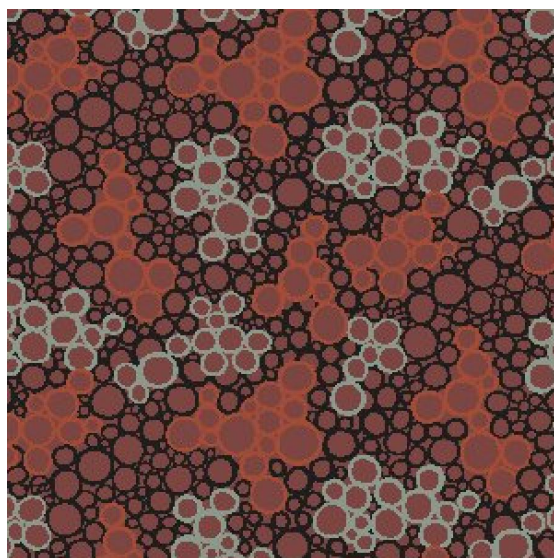

## Ковровое покрытие Ege Erté Collection air bubbles red RF5220500

**Производитель:** EGE

**Код товара:** Ege Erté Collection air bubbles red RF5220500

**Артикул:** EGE-2157

**Вес:** 1) Highline 750 - 2400 гр/кв.м., 2) Highline 910 - 2400 гр/кв.м., 3) Highline 1100 - 2600 гр/кв.м., 4) Highline 80/20 1100 - 2800 гр/кв.м., 5) Highline 80/20 1400 - 2800 гр/кв.м., 6) Highline 80/20 1900 - 3200 гр/кв.м., 7) Highline Loop - 2300 гр/кв.м., 8) Highline E16 - 2100 гр/кв.м., 9) Highline 630 2000 гр/кв.м

**Толщина изделия:** 1) Highline 750 - 7мм, 2) Highline 910 - 7,5 мм, 3) Highline 1100 - 8 мм, 4) Highline 80/20 1100 - 8 мм, 5) Highline 80/20 1400 - 8,5 мм, 6) Highline 80/20 1900 - 10 мм 7) Highline Loop - 6,5 мм, 8) Highline E16 - 6,5 мм, 9) Highline 630 - 6 мм

**Страна производства:** Дания

**Коллекция:** Erté Collection

**Размеры:** Любая длина под заказ, ширина 400 см

**Технология изготовления:** SUPERIOR HANDTUFTED

**Материал изделия:** 100 полиамид или 80% шерсть 20% полиамид (по выбору заказчика)

**Класс:** 32-33

**Основание:** Джут/латекс