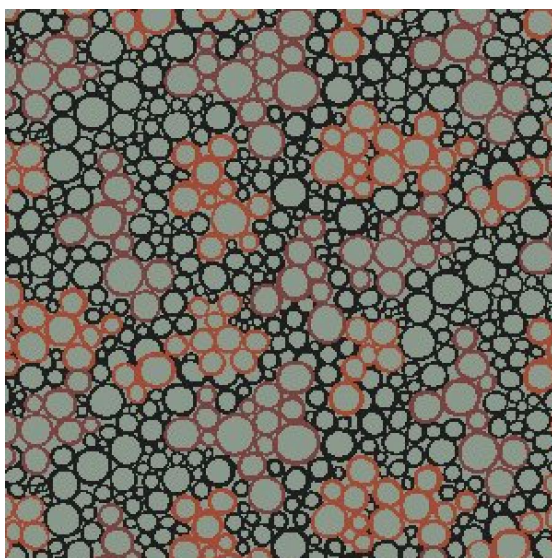

ПАРКЕТ | СТЕНОВЫЕ ПАНЕЛИ | ДВЕРИ

Ковровое покрытие Ege Erté Collection air bubbles grey RF5220501

Производитель: EGE

Код товара: Ege Erté Collection air bubbles grey RF5220501

Артикул: EGE-2164

Вес: 1) Highline 750 - 2400 гр/кв.м., 2) Highline 910 - 2400 гр/кв.м., 3) Highline 1100 - 2600 гр/кв.м., 4) Highline 80/20 1100 - 2800 гр/кв.м., 5) Highline 80/20 1400 - 2800 гр/кв.м., 6) Highline 80/20 1900 - 3200 гр/кв.м., 7) Highline Loop - 2300 гр/кв.м., 8) Highline E16 - 2100 гр/кв.м., 9) Highline 630 2000 гр/кв.м

Толщина изделия: 1) Highline 750 - 7мм, 2) Highline 910 - 7,5 мм, 3) Highline 1100 - 8 мм, 4) Highline 80/20 1100 - 8 мм, 5) Highline 80/20 1400 - 8,5 мм, 6) Highline 80/20 1900 - 10 мм 7) Highline Loop - 6,5 мм, 8) Highline E16 - 6,5 мм, 9) Highline 630 - 6 мм

Страна производства: Дания

Коллекция: Erté Collection

Размеры: Любая длина под заказ, ширина 400 см

Технология изготовления: SUPERIOR HANDTUFTED

Материал изделия: 100 полиамид или 80% шерсть 20% полиамид (по выбору заказчика)