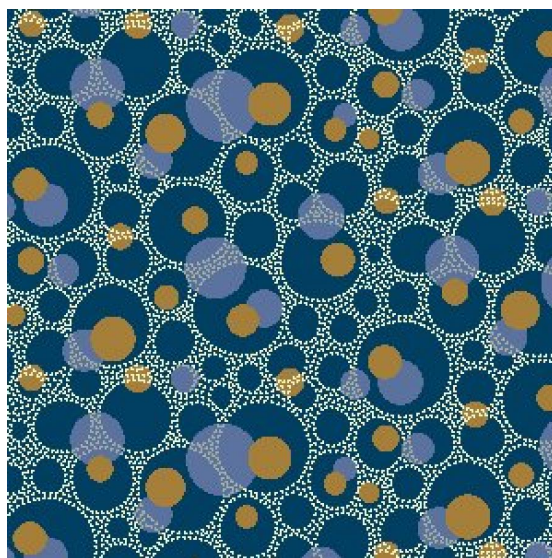

## Ковровое покрытие Ege Erté Collection eclipse blue RF5220511

**Производитель:** EGE

**Код товара:** Ege Erté Collection eclipse blue RF5220511

**Артикул:** EGE-2197

**Вес:** 1) Highline 750 - 2400 гр/кв.м., 2) Highline 910 - 2400 гр/кв.м., 3) Highline 1100 - 2600 гр/кв.м., 4) Highline 80/20 1100 - 2800 гр/кв.м., 5) Highline 80/20 1400 - 2800 гр/кв.м., 6) Highline 80/20 1900 - 3200 гр/кв.м., 7) Highline Loop - 2300 гр/кв.м., 8) Highline E16 - 2100 гр/кв.м., 9) Highline 630 2000 гр/кв.м

**Толщина изделия:** 1) Highline 750 - 7мм, 2) Highline 910 - 7,5 мм, 3) Highline 1100 - 8 мм, 4) Highline 80/20 1100 - 8 мм, 5) Highline 80/20 1400 - 8,5 мм, 6) Highline 80/20 1900 - 10 мм 7) Highline Loop - 6,5 мм, 8) Highline E16 - 6,5 мм, 9) Highline 630 - 6 мм

**Страна производства:** Дания

**Коллекция:** Erté Collection

**Размеры:** Любая длина под заказ, ширина 400 см

**Технология изготовления:** SUPERIOR HANDTUFTED

**Материал изделия:** 100 полиамид или 80% шерсть 20% полиамид (по выбору заказчика)

**Класс:** 32-33

**Основание:** Джут/латекс