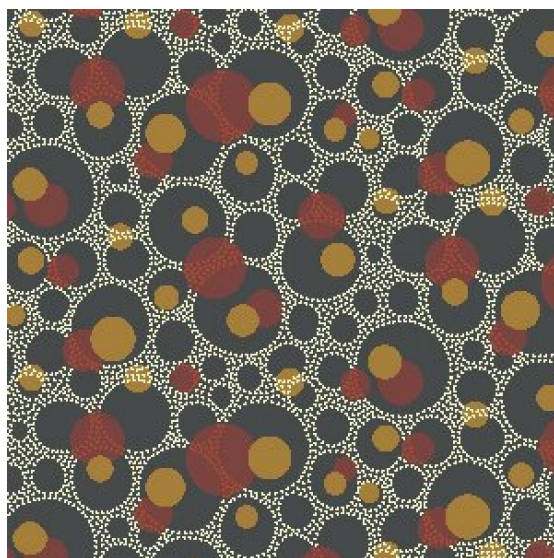

## Ковровое покрытие Ege Erté Collection eclipse grey RF5220514

**Производитель:** EGE

**Код товара:** Ege Erté Collection eclipse grey RF5220514

**Артикул:** EGE-2200

**Вес:** 1) Highline 750 - 2400 гр/кв.м., 2) Highline 910 - 2400 гр/кв.м., 3) Highline 1100 - 2600 гр/кв.м., 4) Highline 80/20 1100 - 2800 гр/кв.м., 5) Highline 80/20 1400 - 2800 гр/кв.м., 6) Highline 80/20 1900 - 3200 гр/кв.м., 7) Highline Loop - 2300 гр/кв.м., 8) Highline E16 - 2100 гр/кв.м., 9) Highline 630 2000 гр/кв.м

**Толщина изделия:** 1) Highline 750 - 7мм, 2) Highline 910 - 7,5 мм, 3) Highline 1100 - 8 мм, 4) Highline 80/20 1100 - 8 мм, 5) Highline 80/20 1400 - 8,5 мм, 6) Highline 80/20 1900 - 10 мм 7) Highline Loop - 6,5 мм, 8) Highline E16 - 6,5 мм, 9) Highline 630 - 6 мм

**Страна производства:** Дания

**Коллекция:** Erté Collection

**Размеры:** Любая длина под заказ, ширина 400 см

**Технология изготовления:** SUPERIOR HANDTUFTED

**Материал изделия:** 100 полиамид или 80% шерсть 20% полиамид (по выбору заказчика)

**Класс:** 32-33

**Основание:** Джут/латекс