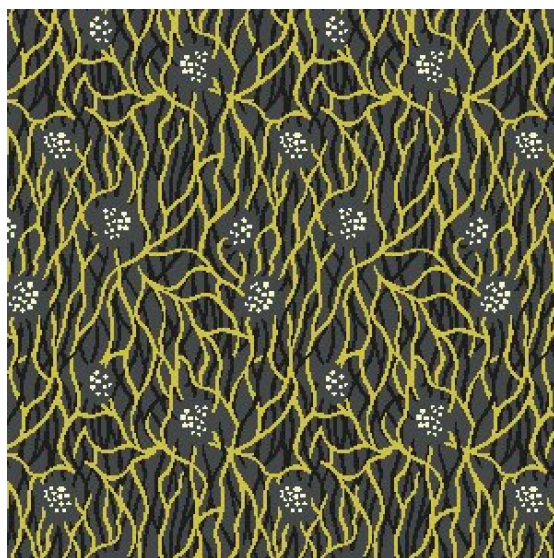

Ковровое покрытие Ege Erté Collection bramble cover yellow RF5220542

Производитель: EGE

Код товара: Ege Erté Collection bramble cover yellow RF5220542

Артикул: EGE-2184

Вес: 1) Highline 750 - 2400 гр/кв.м., 2) Highline 910 - 2400 гр/кв.м., 3) Highline 1100 - 2600 гр/кв.м., 4) Highline 80/20 1100 - 2800 гр/кв.м., 5) Highline 80/20 1400 - 2800 гр/кв.м., 6) Highline 80/20 1900 - 3200 гр/кв.м., 7) Highline Loop - 2300 гр/кв.м., 8) Highline E16 - 2100 гр/кв.м., 9) Highline 630 2000 гр/кв.м

Толщина изделия: 1) Highline 750 - 7мм, 2) Highline 910 - 7,5 мм, 3) Highline 1100 - 8 мм, 4) Highline 80/20 1100 - 8 мм, 5) Highline 80/20 1400 - 8,5 мм, 6) Highline 80/20 1900 - 10 мм 7) Highline Loop - 6,5 мм, 8) Highline E16 - 6,5 мм, 9) Highline 630 - 6 мм

Страна производства: Дания

Коллекция: Erté Collection

Размеры: Любая длина под заказ, ширина 400 см

Технология изготовления: SUPERIOR HANDTUFTED

Материал изделия: 100 полиамид или 80% шерсть 20% полиамид (по выбору заказчика)