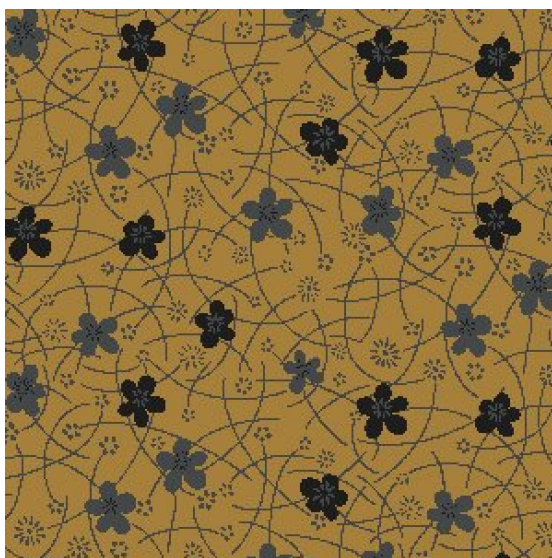

ПАРКЕТ | СТЕНОВЫЕ ПАНЕЛИ | ДВЕРИ

Ковровое покрытие Ege Erté Collection flower harvest amber RF5220551

Производитель: EGE

Код товара: Ege Erté Collection flower harvest amber RF5220551

Артикул: EGE-2202

Вес: 1) Highline 750 - 2400 гр/кв.м., 2) Highline 910 - 2400 гр/кв.м., 3) Highline 1100 - 2600 гр/кв.м., 4) Highline 80/20 1100 - 2800 гр/кв.м., 5) Highline 80/20 1400 - 2800 гр/кв.м., 6) Highline 80/20 1900 - 3200 гр/кв.м., 7) Highline Loop - 2300 гр/кв.м., 8) Highline E16 - 2100 гр/кв.м., 9) Highline 630 2000 гр/кв.м.

Толщина изделия: 1) Highline 750 - 7мм, 2) Highline 910 - 7,5 мм, 3) Highline 1100 - 8 мм, 4) Highline 80/20 1100 - 8 мм, 5) Highline 80/20 1400 - 8,5 мм, 6) Highline 80/20 1900 - 10 мм 7) Highline Loop - 6,5 мм, 8) Highline E16 - 6,5 мм, 9) Highline 630 - 6 мм

Страна производства: Дания

Коллекция: Erté Collection

Размеры: Любая длина под заказ, ширина 400 см

Технология изготовления: SUPERIOR HANDTUFTED

Материал изделия: 100 полиамид или 80% шерсть 20% полиамид (по выбору заказчика)