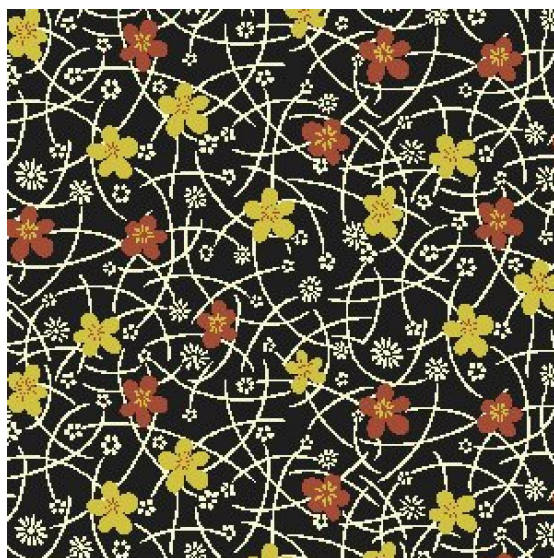

## Ковровое покрытие Ege Erté Collection flower harvest black RF5220557

**Производитель:** EGE

**Код товара:** Ege Erté Collection flower harvest black RF5220557

**Артикул:** EGE-2204

**Вес:** 1) Highline 750 - 2400 гр/кв.м., 2) Highline 910 - 2400 гр/кв.м., 3) Highline 1100 - 2600 гр/кв.м., 4) Highline 80/20 1100 - 2800 гр/кв.м., 5) Highline 80/20 1400 - 2800 гр/кв.м., 6) Highline 80/20 1900 - 3200 гр/кв.м., 7) Highline Loop - 2300 гр/кв.м., 8) Highline E16 - 2100 гр/кв.м., 9) Highline 630 2000 гр/кв.м

**Толщина изделия:** 1) Highline 750 - 7мм, 2) Highline 910 - 7,5 мм, 3) Highline 1100 - 8 мм, 4) Highline 80/20 1100 - 8 мм, 5) Highline 80/20 1400 - 8,5 мм, 6) Highline 80/20 1900 - 10 мм 7) Highline Loop - 6,5 мм, 8) Highline E16 - 6,5 мм, 9) Highline 630 - 6 мм

**Страна производства:** Дания

**Коллекция:** Erté Collection

**Размеры:** Любая длина под заказ, ширина 400 см

**Технология изготовления:** SUPERIOR HANDTUFTED

**Материал изделия:** 100 полиамид или 80% шерсть 20% полиамид (по выбору заказчика)

**Класс:** 32-33

**Основание:** Джут/латекс