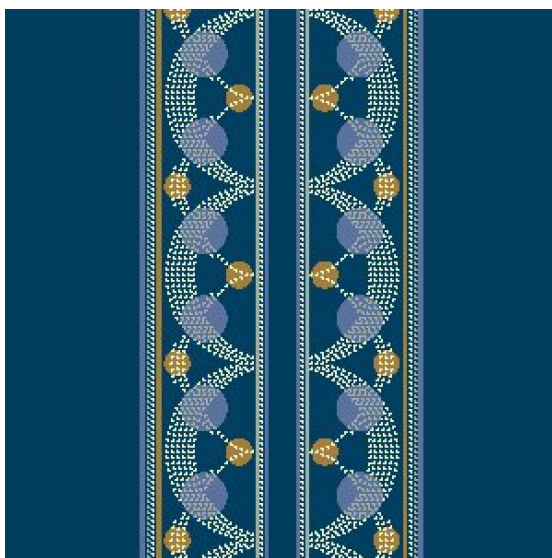

## Ковровое покрытие Ege Erté Collection eclipse border RF5220592

**Производитель:** EGE

**Код товара:** Ege Erté Collection eclipse border RF5220592

**Артикул:** EGE-2282

**Вес:** 1) Highline 750 - 2400 гр/кв.м., 2) Highline 910 - 2400 гр/кв.м., 3) Highline 1100 - 2600 гр/кв.м., 4) Highline 80/20 1100 - 2800 гр/кв.м., 5) Highline 80/20 1400 - 2800 гр/кв.м., 6) Highline 80/20 1900 - 3200 гр/кв.м., 7) Highline Loop - 2300 гр/кв.м., 8) Highline E16 - 2100 гр/кв.м., 9) Highline 630 2000 гр/кв.м.

**Толщина изделия:** 1) Highline 750 - 7мм, 2) Highline 910 - 7,5 мм, 3) Highline 1100 - 8 мм, 4) Highline 80/20 1100 - 8 мм, 5) Highline 80/20 1400 - 8,5 мм, 6) Highline 80/20 1900 - 10 мм 7) Highline Loop - 6,5 мм, 8) Highline E16 - 6,5 мм, 9) Highline 630 - 6 мм

**Страна производства:** Дания

**Коллекция:** Erté Collection

**Размеры:** Любая длина под заказ, ширина 400 см

**Технология изготовления:** SUPERIOR HANDTUFTED

**Материал изделия:** 100 полиамид или 80% шерсть 20% полиамид (по выбору заказчика)

**Особенность модели:** Паттерн 78x24 см

**Класс:** 32-33

**Основание:** Джут/латекс