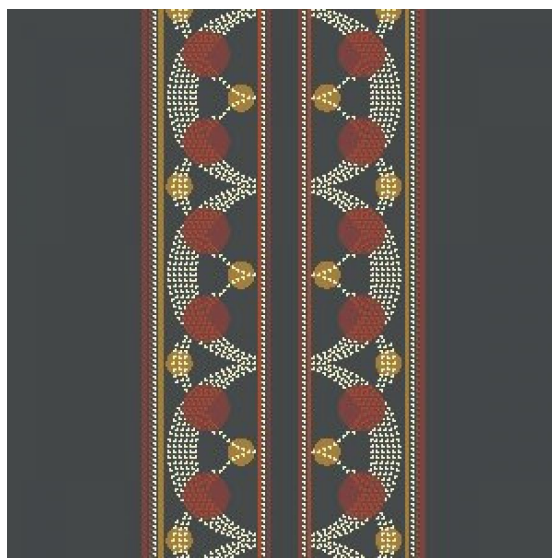

ПАРКЕТ | СТЕНОВЫЕ ПАНЕЛИ | ДВЕРИ

Ковровое покрытие Ege Erté Collection eclipse border RF5220593

Производитель: EGE

Код товара: Ege Erté Collection eclipse border RF5220593

Артикул: EGE-2283

Вес: 1) Highline 750 - 2400 гр/кв.м., 2) Highline 910 - 2400 гр/кв.м., 3) Highline 1100 - 2600 гр/кв.м., 4) Highline 80/20 1100 - 2800 гр/кв.м., 5) Highline 80/20 1400 - 2800 гр/кв.м., 6) Highline 80/20 1900 - 3200 гр/кв.м., 7) Highline Loop - 2300 гр/кв.м., 8) Highline E16 - 2100 гр/кв.м., 9) Highline 630 2000 гр/кв.м.

Толщина изделия: 1) Highline 750 - 7мм, 2) Highline 910 - 7,5 мм, 3) Highline 1100 - 8 мм, 4) Highline 80/20 1100 - 8 мм, 5) Highline 80/20 1400 - 8,5 мм, 6) Highline 80/20 1900 - 10 мм 7) Highline Loop - 6,5 мм, 8) Highline E16 - 6,5 мм, 9) Highline 630 - 6 мм

Страна производства: Дания

Коллекция: Erté Collection

Размеры: Любая длина под заказ, ширина 400 см

Технология изготовления: SUPERIOR HANDTUFTED

Материал изделия: 100 полиамид или 80% шерсть 20% полиамид (по выбору заказчика)