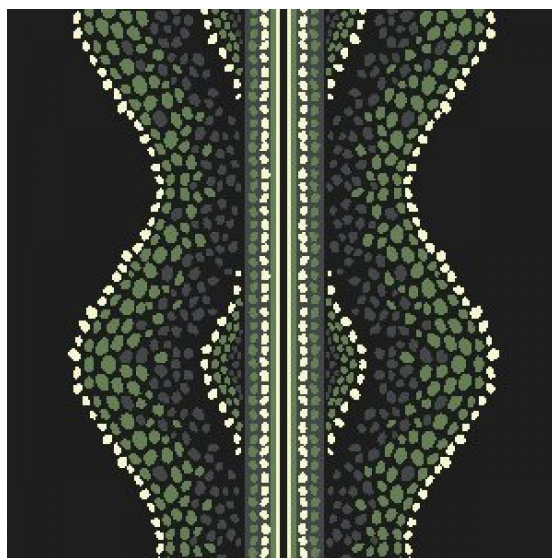

## Ковровое покрытие Ege Erté Collection little wave border RF5220594

**Производитель:** EGE

**Код товара:** Ege Erté Collection little wave border RF5220594

**Артикул:** EGE-2319

**Вес:** 1) Highline 750 - 2400 гр/кв.м., 2) Highline 910 - 2400 гр/кв.м., 3) Highline 1100 - 2600 гр/кв.м., 4) Highline 80/20 1100 - 2800 гр/кв.м., 5) Highline 80/20 1400 - 2800 гр/кв.м., 6) Highline 80/20 1900 - 3200 гр/кв.м., 7) Highline Loop - 2300 гр/кв.м., 8) Highline E16 - 2100 гр/кв.м., 9) Highline 630 2000 гр/кв.м

**Толщина изделия:** 1) Highline 750 - 7мм, 2) Highline 910 - 7,5 мм, 3) Highline 1100 - 8 мм, 4) Highline 80/20 1100 - 8 мм, 5) Highline 80/20 1400 - 8,5 мм, 6) Highline 80/20 1900 - 10 мм 7) Highline Loop - 6,5 мм, 8) Highline E16 - 6,5 мм, 9) Highline 630 - 6 мм

**Страна производства:** Дания

**Коллекция:** Erté Collection

**Размеры:** Любая длина под заказ, ширина 400 см

**Технология изготовления:** SUPERIOR HANDTUFTED

**Материал изделия:** 100 полиамид или 80% шерсть 20% полиамид (по выбору заказчика)

**Особенность модели:** Паттерн 98x49 см

**Класс:** 32-33

**Основание:** Джут/латекс