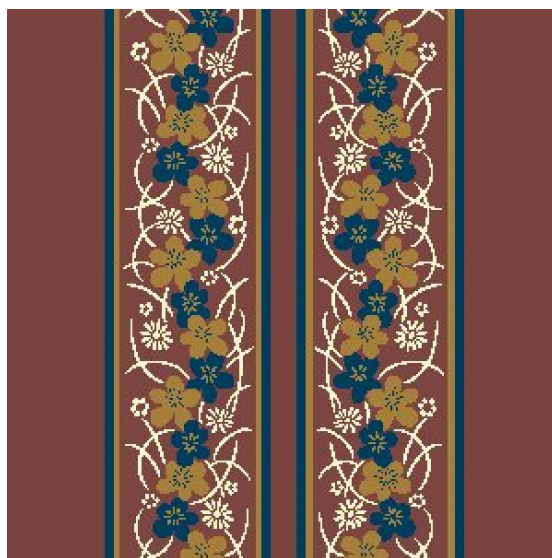

## Ковровое покрытие Ege Erté Collection flower harvest border RF5220600

**Производитель:** EGE

**Код товара:** Ege Erté Collection flower harvest border RF5220600

**Артикул:** EGE-2300

**Вес:** 1) Highline 750 - 2400 гр/кв.м., 2) Highline 910 - 2400 гр/кв.м., 3) Highline 1100 - 2600 гр/кв.м., 4) Highline 80/20 1100 - 2800 гр/кв.м., 5) Highline 80/20 1400 - 2800 гр/кв.м., 6) Highline 80/20 1900 - 3200 гр/кв.м., 7) Highline Loop - 2300 гр/кв.м., 8) Highline E16 - 2100 гр/кв.м., 9) Highline 630 2000 гр/кв.м.

**Толщина изделия:** 1) Highline 750 - 7мм, 2) Highline 910 - 7,5 мм, 3) Highline 1100 - 8 мм, 4) Highline 80/20 1100 - 8 мм, 5) Highline 80/20 1400 - 8,5 мм, 6) Highline 80/20 1900 - 10 мм 7) Highline Loop - 6,5 мм, 8) Highline E16 - 6,5 мм, 9) Highline 630 - 6 мм

**Страна производства:** Дания

**Коллекция:** Erté Collection

**Размеры:** Любая длина под заказ, ширина 400 см

**Технология изготовления:** SUPERIOR HANDTUFTED

**Материал изделия:** 100 полиамид или 80% шерсть 20% полиамид (по выбору заказчика)