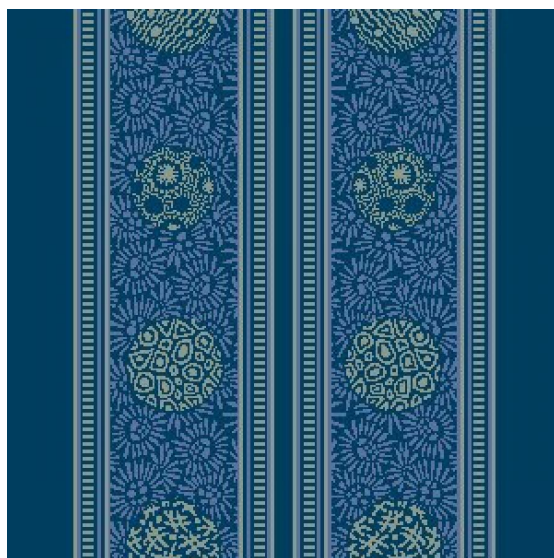

ПАРКЕТ | СТЕНОВЫЕ ПАНЕЛИ | ДВЕРИ

Ковровое покрытие Ege Erté Collection baubles border RF5220602

Производитель: EGE

Код товара: Ege Erté Collection baubles border RF5220602

Артикул: EGE-2253

Вес: 1) Highline 750 - 2400 гр/кв.м., 2) Highline 910 - 2400 гр/кв.м., 3) Highline 1100 - 2600 гр/кв.м., 4) Highline 80/20 1100 - 2800 гр/кв.м., 5) Highline 80/20 1400 - 2800 гр/кв.м., 6) Highline 80/20 1900 - 3200 гр/кв.м., 7) Highline Loop - 2300 гр/кв.м., 8) Highline E16 - 2100 гр/кв.м., 9) Highline 630 2000 гр/кв.м

Толщина изделия: 1) Highline 750 - 7мм, 2) Highline 910 - 7,5 мм, 3) Highline 1100 - 8 мм, 4) Highline 80/20 1100 - 8 мм, 5) Highline 80/20 1400 - 8,5 мм, 6) Highline 80/20 1900 - 10 мм 7) Highline Loop - 6,5 мм, 8) Highline E16 - 6,5 мм, 9) Highline 630 - 6 мм

Страна производства: Дания

Коллекция: Erté Collection

Размеры: Любая длина под заказ, ширина 400 см

Технология изготовления: SUPERIOR HANDTUFTED

Материал изделия: 100 полиамид или 80% шерсть 20% полиамид (по выбору заказчика)