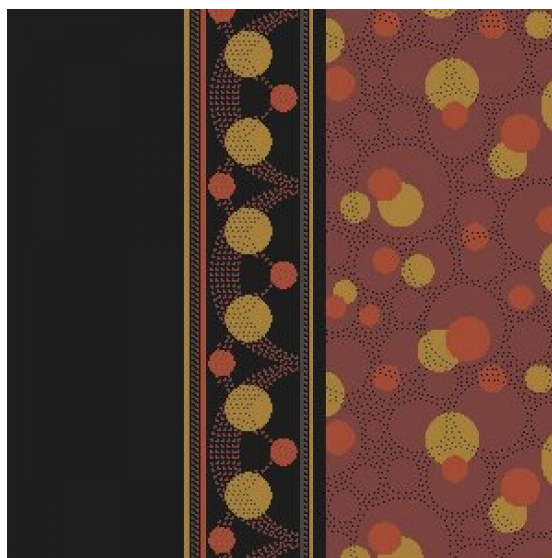

ПАРКЕТ | СТЕНОВЫЕ ПАНЕЛИ | ДВЕРИ

Ковровое покрытие Ege Erté Collection eclipse corridor red RF5220716

Производитель: EGE

Код товара: Ege Erté Collection eclipse corridor red RF5220716

Артикул: EGE-2287

Вес: 1) Highline 750 - 2400 гр/кв.м., 2) Highline 910 - 2400 гр/кв.м., 3) Highline 1100 - 2600 гр/кв.м., 4) Highline 80/20 1100 - 2800 гр/кв.м., 5) Highline 80/20 1400 - 2800 гр/кв.м., 6) Highline 80/20 1900 - 3200 гр/кв.м., 7) Highline Loop - 2300 гр/кв.м., 8) Highline E16 - 2100 гр/кв.м., 9) Highline 630 2000 гр/кв.м

Толщина изделия: 1) Highline 750 - 7мм, 2) Highline 910 - 7,5 мм, 3) Highline 1100 - 8 мм, 4) Highline 80/20 1100 - 8 мм, 5) Highline 80/20 1400 - 8,5 мм, 6) Highline 80/20 1900 - 10 мм 7) Highline Loop - 6,5 мм, 8) Highline E16 - 6,5 мм, 9) Highline 630 - 6 мм

Страна производства: Дания

Коллекция: Erté Collection

Размеры: Любая длина под заказ, ширина 400 см

Технология изготовления: SUPERIOR HANDTUFTED

Материал изделия: 100 полиамид или 80% шерсть 20% полиамид (по выбору заказчика)