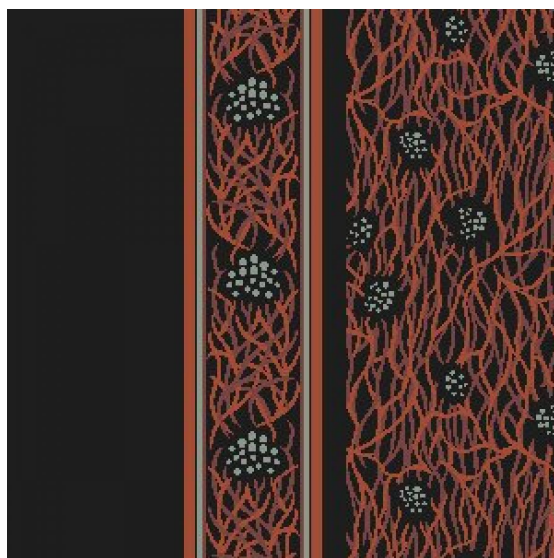

## Ковровое покрытие Ege Erté Collection bramble cover corridor RF5220722

**Производитель:** EGE

**Код товара:** Ege Erté Collection bramble cover corridor RF5220722

**Артикул:** EGE-2262

**Вес:** 1) Highline 750 - 2400 гр/кв.м., 2) Highline 910 - 2400 гр/кв.м., 3) Highline 1100 - 2600 гр/кв.м., 4) Highline 80/20 1100 - 2800 гр/кв.м., 5) Highline 80/20 1400 - 2800 гр/кв.м., 6) Highline 80/20 1900 - 3200 гр/кв.м., 7) Highline Loop - 2300 гр/кв.м., 8) Highline E16 - 2100 гр/кв.м., 9) Highline 630 2000 гр/кв.м

**Страна производства:** Дания

**Коллекция:** Erté Collection

**Размеры:** Любая длина под заказ, ширина 400 см

**Технология изготовления:** SUPERIOR HANDTUFTED

**Материал изделия:** 100 полиамид или 80% шерсть 20% полиамид (по выбору заказчика)