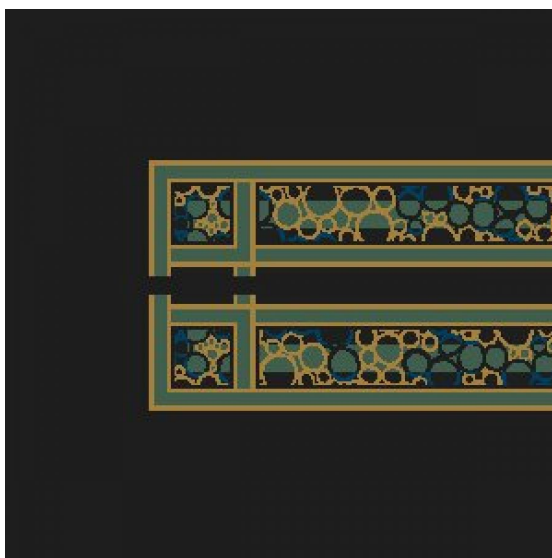

ПАРКЕТ | СТЕНОВЫЕ ПАНЕЛИ | ДВЕРИ

Ковровое покрытие Ege Erté Collection air bubbles runner end border RF5220739

Производитель: EGE

Код товара: Ege Erté Collection air bubbles runner end border RF5220739

Артикул: EGE-2250

Толщина изделия: 1) Highline 750 - 7мм, 2) Highline 910 - 7,5 мм, 3) Highline 1100 - 8 мм, 4) Highline 80/20 1100 - 8 мм, 5) Highline 80/20 1400 - 8,5 мм, 6) Highline 80/20 1900 - 10 мм 7) Highline Loop - 6,5 мм, 8) Highline E16 - 6,5 мм, 9) Highline 630 - 6 мм

Страна производства: Дания

Коллекция: Erté Collection

Размеры: Любая длина под заказ, ширина 400 см

Технология изготовления: SUPERIOR HANDTUFTED

Материал изделия: 100 полиамид или 80% шерсть 20% полиамид (по выбору заказчика)