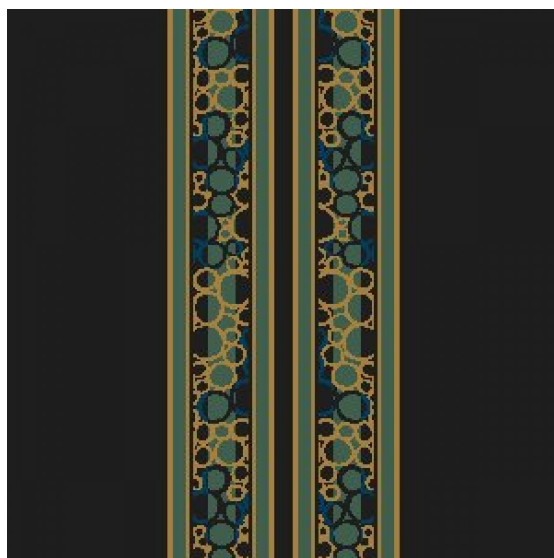

## Ковровое покрытие Ege Erté Collection air bubbles border RF5220740

**Производитель:** EGE

**Код товара:** Ege Erté Collection air bubbles border RF5220740

**Артикул:** EGE-2247

**Вес:** 1) Highline 750 - 2400 гр/кв.м., 2) Highline 910 - 2400 гр/кв.м., 3) Highline 1100 - 2600 гр/кв.м., 4) Highline 80/20 1100 - 2800 гр/кв.м., 5) Highline 80/20 1400 - 2800 гр/кв.м., 6) Highline 80/20 1900 - 3200 гр/кв.м., 7) Highline Loop - 2300 гр/кв.м., 8) Highline E16 - 2100 гр/кв.м., 9) Highline 630 2000 гр/кв.м.

**Толщина изделия:** 1) Highline 750 - 7мм, 2) Highline 910 - 7,5 мм, 3) Highline 1100 - 8 мм, 4) Highline 80/20 1100 - 8 мм, 5) Highline 80/20 1400 - 8,5 мм, 6) Highline 80/20 1900 - 10 мм 7) Highline Loop - 6,5 мм, 8) Highline E16 - 6,5 мм, 9) Highline 630 - 6 мм

**Страна производства:** Дания

**Коллекция:** Erté Collection

**Размеры:** Любая длина под заказ, ширина 400 см

**Технология изготовления:** SUPERIOR HANDTUFTED

**Материал изделия:** 100 полиамид или 80% шерсть 20% полиамид (по выбору заказчика)

**Особенность модели:** Паттерн 78x49 см

**Класс:** 32-33

**Основание:** Джут/латекс