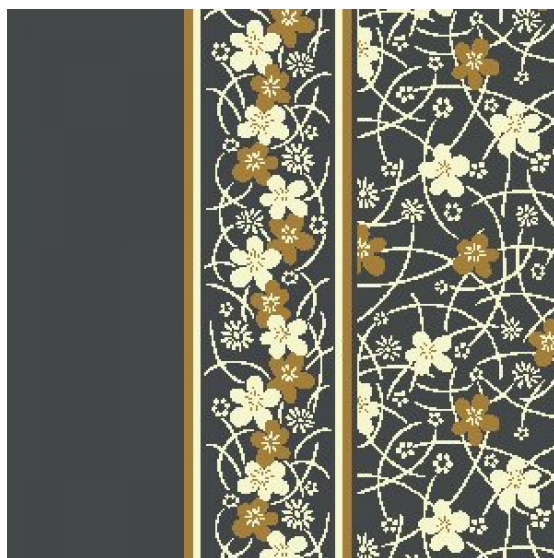

ПАРКЕТ | СТЕНОВЫЕ ПАНЕЛИ | ДВЕРИ

Ковровое покрытие Ege Erté Collection flower harvest corridor grey RF5220741

Производитель: EGE

Код товара: Ege Erté Collection flower harvest corridor grey RF5220741

Артикул: EGE-2303

Страна производства: Дания

Коллекция: Erté Collection

Размеры: Любая длина под заказ, ширина 400 см

Технология изготовления: SUPERIOR HANDTUFTED

Материал изделия: 100 полиамид или 80% шерсть 20% полиамид (по выбору заказчика)