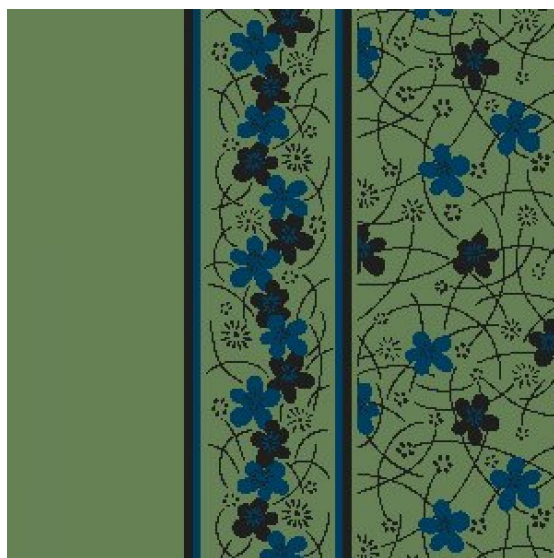

ПАРКЕТ | СТЕНОВЫЕ ПАНЕЛИ | ДВЕРИ

Ковровое покрытие Ege Erté Collection flower harvest corridor green RF5220745

Производитель: EGE

Код товара: Ege Erté Collection flower harvest corridor green RF5220745

Артикул: EGE-2302

Страна производства: Дания

Коллекция: Erté Collection

Размеры: Любая длина под заказ, ширина 400 см

Технология изготовления: SUPERIOR HANDTUFTED

Материал изделия: 100 полиамид или 80% шерсть 20% полиамид (по выбору заказчика)