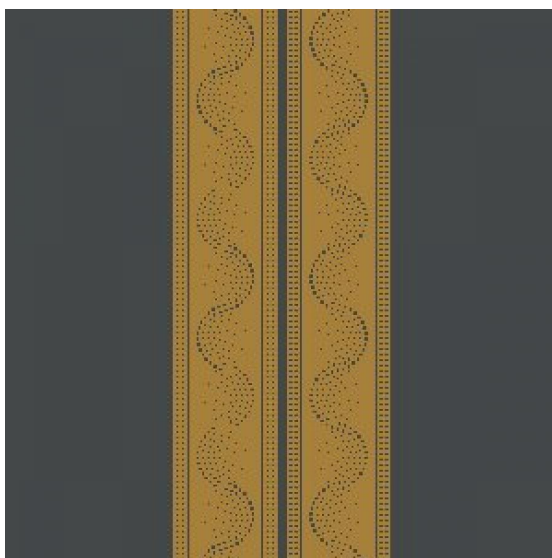

## Ковровое покрытие Ege Erté Collection crescent moon border amber RF5220759

**Производитель:** EGE

**Код товара:** Ege Erté Collection crescent moon border amber RF5220759

**Артикул:** EGE-2265

**Вес:** 1) Highline 750 - 2400 гр/кв.м., 2) Highline 910 - 2400 гр/кв.м., 3) Highline 1100 - 2600 гр/кв.м., 4) Highline 80/20 1100 - 2800 гр/кв.м., 5) Highline 80/20 1400 - 2800 гр/кв.м., 6) Highline 80/20 1900 - 3200 гр/кв.м., 7) Highline Loop - 2300 гр/кв.м., 8) Highline E16 - 2100 гр/кв.м., 9) Highline 630 2000 гр/кв.м

**Толщина изделия:** 1) Highline 750 - 7мм, 2) Highline 910 - 7,5 мм, 3) Highline 1100 - 8 мм, 4) Highline 80/20 1100 - 8 мм, 5) Highline 80/20 1400 - 8,5 мм, 6) Highline 80/20 1900 - 10 мм 7) Highline Loop - 6,5 мм, 8) Highline E16 - 6,5 мм, 9) Highline 630 - 6 мм

**Страна производства:** Дания

**Коллекция:** Erté Collection

**Размеры:** Любая длина под заказ, ширина 400 см

**Технология изготовления:** SUPERIOR HANDTUFTED

**Материал изделия:** 100 полиамид или 80% шерсть 20% полиамид (по выбору заказчика)

**Особенность модели:** Паттерн 65x33 см

**Класс:** 32-33

**Основание:** Джут/латекс