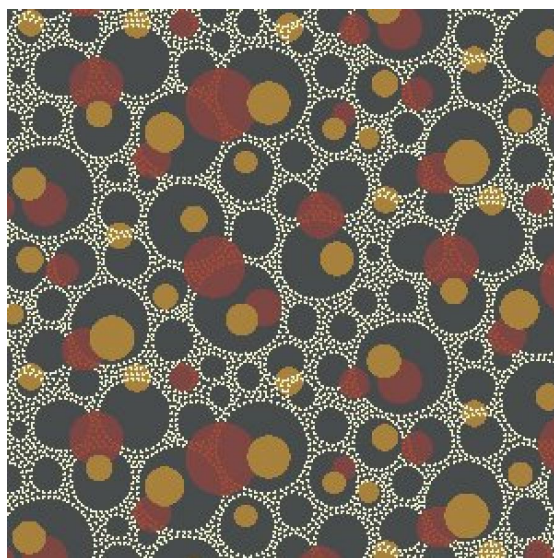

## Ковровое покрытие Ege Erté Collection eclipse grey RF5220780

**Производитель:** EGE

**Код товара:** Ege Erté Collection eclipse grey RF5220780

**Артикул:** EGE-2289

**Вес:** 1) Highline 750 - 2400 гр/кв.м., 2) Highline 910 - 2400 гр/кв.м., 3) Highline 1100 - 2600 гр/кв.м., 4) Highline 80/20 1100 - 2800 гр/кв.м., 5) Highline 80/20 1400 - 2800 гр/кв.м., 6) Highline 80/20 1900 - 3200 гр/кв.м., 7) Highline Loop - 2300 гр/кв.м., 8) Highline E16 - 2100 гр/кв.м., 9) Highline 630 2000 гр/кв.м

**Толщина изделия:** 1) Highline 750 - 7мм, 2) Highline 910 - 7,5 мм, 3) Highline 1100 - 8 мм, 4) Highline 80/20 1100 - 8 мм, 5) Highline 80/20 1400 - 8,5 мм, 6) Highline 80/20 1900 - 10 мм 7) Highline Loop - 6,5 мм, 8) Highline E16 - 6,5 мм, 9) Highline 630 - 6 мм

**Страна производства:** Дания

**Коллекция:** Erté Collection

**Размеры:** Любая длина под заказ, ширина 400 см

**Технология изготовления:** SUPERIOR HANDTUFTED

**Материал изделия:** 100 полиамид или 80% шерсть 20% полиамид (по выбору заказчика)

**Особенность модели:** Паттерн 98x49 см

**Класс:** 32-33

**Основание:** Джут/латекс