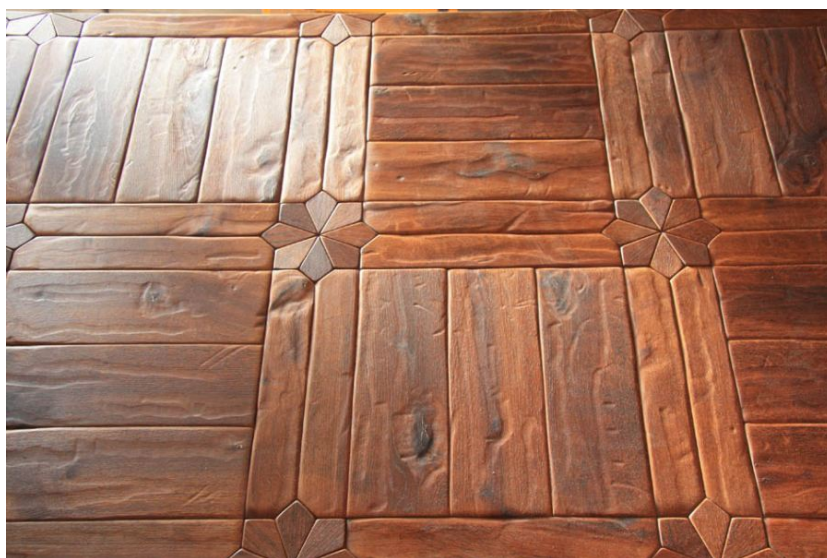

ПАРКЕТ | СТЕНОВЫЕ ПАНЕЛИ | ДВЕРИ

Модули паркета Pavinlegno Artistici Fiore

Производитель: PAVINLEGNO

Код товара: Модули паркета Pavinlegno Artistici Fiore

Артикул: PVL-172

Страна производства: Италия

Коллекция: Artistici

Размеры: 480x480x15/22 мм, 705x705x15/22 мм, 725x725x15/22 мм,
1000x1000x15/22 мм

Порода дерева: Любая порода под заказ

Селекция: Рустик, натур, селект (по выбору заказчика)

Фаска: С фаской

Тип покрытия: Лак или масло (по выбору заказчика)