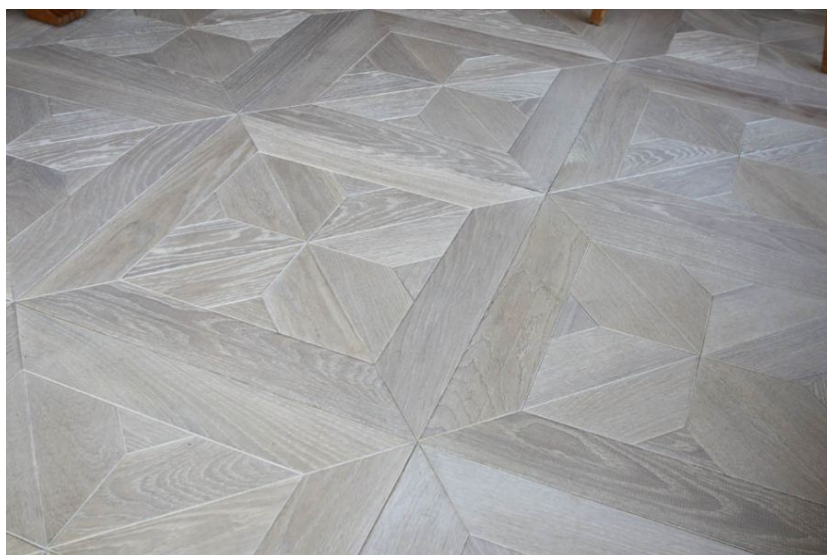

ПАРКЕТ | СТЕНОВЫЕ ПАНЕЛИ | ДВЕРИ

Модули паркета Pavinlegno Artistici Florens PVL-159

Производитель: PAVINLEGNO

Код товара: Модули паркета Pavinlegno Artistici Florens PVL-159

Артикул: PVL-159

Страна производства: Италия

Коллекция: Artistici

Размеры: 480x480x15/22 мм, 705x705x15/22 мм, 725x725x15/22 мм,
1000x1000x15/22 мм

Порода дерева: Любая порода под заказ

Селекция: Рустик, натур, селект (по выбору заказчика)

Фаска: С фаской