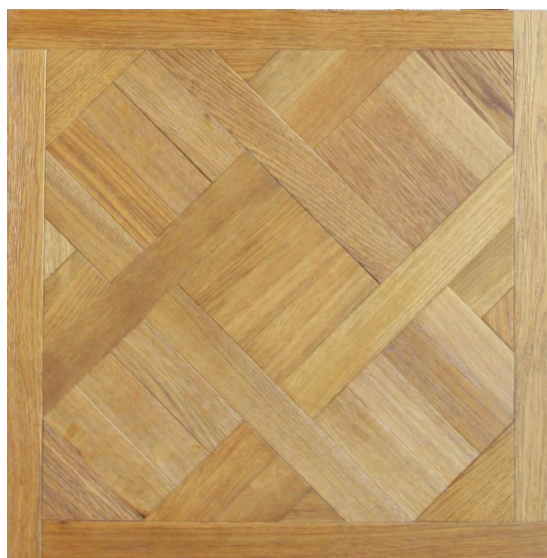

ПАРКЕТ | СТЕНОВЫЕ ПАНЕЛИ | ДВЕРИ

Модули паркета Pavinlegno Artistici Intreccio

Производитель: PAVINLEGNO

Код товара: Модули паркета Pavinlegno Artistici Intreccio

Артикул: PVL-166

Страна производства: Италия

Коллекция: Artistici

Размеры: 480x480x15/22 мм, 705x705x15/22 мм, 725x725x15/22 мм,

1000x1000x15/22 мм

Порода дерева: Любая порода под заказ

Селекция: Рустик, натур, селект (по выбору заказчика)

Фаска: С фаской