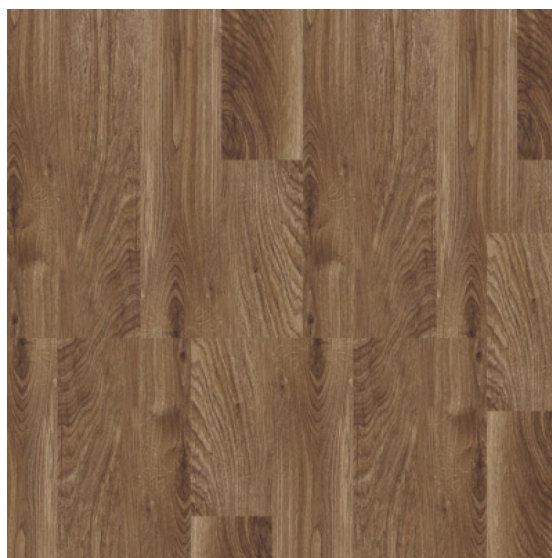

ПАРКЕТ | СТЕНОВЫЕ ПАНЕЛИ | ДВЕРИ

Ламинат PERGO Дуб Коричневый Domestic Extra 136,20 мм

Производитель: PERGO

Код товара: Ламинат PERGO Дуб Коричневый Domestic Extra 136,20 мм

Артикул: 72113-0983

Антимикробное покрытие: Нет

Антистатическое покрытие: Нет

Страна производства: Швеция

Коллекция: Domestic Extra

Размеры: 1288,30x136,20x8,00 мм

Подложка: Нет

Фаска: Нет

Класс: 32

КЛИЕНТСКИЙ ЦЕНТР