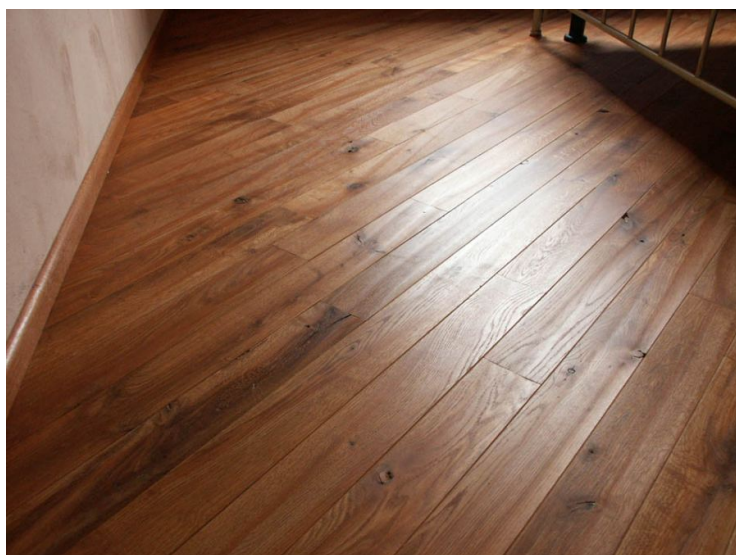

ПАРКЕТ | СТЕНОВЫЕ ПАНЕЛИ | ДВЕРИ

Массив паркета Pavinlegno Tradizionali Дуб масло PVL-185

Производитель: PAVINLEGNO

Код товара: Массив паркета Pavinlegno Tradizionali Дуб масло PVL-185

Артикул: PVL-185

Страна производства: Италия

Коллекция: Tradizionali

Размеры: 600-1600x40/60/90/120/150x10/15/22 мм, любые размеры под заказ

Порода дерева: Дуб, любая порода под заказ

Селекция: Рустик, натур, селект (по выбору заказчика)

Фаска: С фаской

Тип покрытия: Масло

Соединение: Замковое

Тип поверхности: Матовая

Твёрдость породы: 3,7 по Бринеллю

КЛИЕНТСКИЙ ЦЕНТР

+7 (800) 100 83 54

Пишите нам

+7 (495) 972 83 54

#designstudioparquet