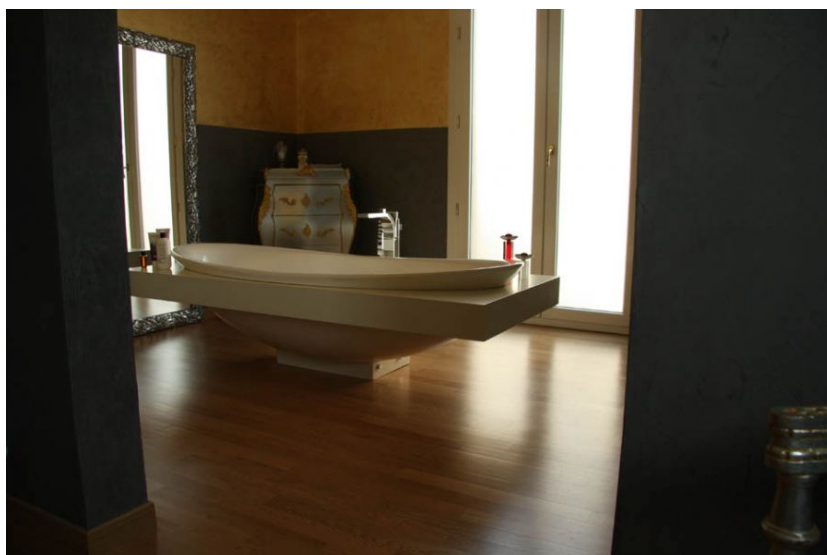

ПАРКЕТ | СТЕНОВЫЕ ПАНЕЛИ | ДВЕРИ

Массив паркета Pavinlegno Tradizionali Дуб лак PVL-180

Производитель: PAVINLEGNO

Код товара: Массив паркета Pavinlegno Tradizionali Дуб лак PVL-180

Артикул: PVL-180

Страна производства: Италия

Коллекция: Tradizionali

Размеры: 600-1600x40/60/90/120/150x10/15/22 мм, любые размеры под заказ

Порода дерева: Дуб, любая порода под заказ

Селекция: Рустик, натур, селект (по выбору заказчика)

Фаска: С фаской

Тип покрытия: Лак

Соединение: Замковое

Тип поверхности: Глянцевая

Твёрдость породы: 3,7 по Бринеллю

КЛИЕНТСКИЙ ЦЕНТР

+7 (800) 100 83 54

Пишите нам

+7 (495) 972 83 54

#designstudioparquet