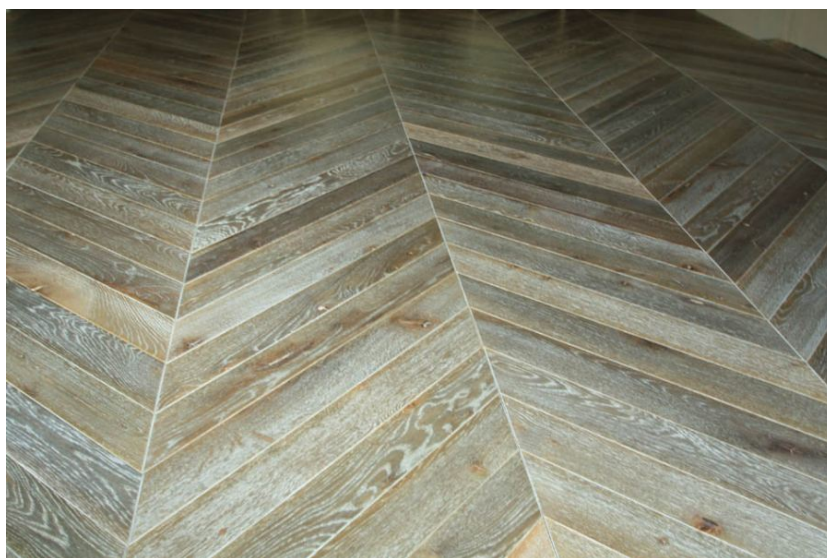

## Массив паркета Pavinlegno Tradizionali Дуб Шеврон PVL-189

**Производитель:** PAVINLEGNO  
**Код товара:** Массив паркета Pavinlegno Tradizionali Дуб Шеврон PVL-189  
**Артикул:** PVL-189  
**Страна производства:** Италия  
**Коллекция:** Tradizionali  
**Размеры:** 600-1600x40/60/90/120/150x10/15/22 мм, любые размеры под заказ  
**Порода дерева:** Дуб, любая порода под заказ  
**Селекция:** Рустик, натур, селект (по выбору заказчика)  
**Фаска:** С фаской  
**Тип покрытия:** Лак или масло (по выбору заказчика)  
**Соединение:** Шип-паз  
**Тип поверхности:** Матовая или глянцевая (по выбору заказчика)  
**Твёрдость породы:** 3,7 по Бринеллю