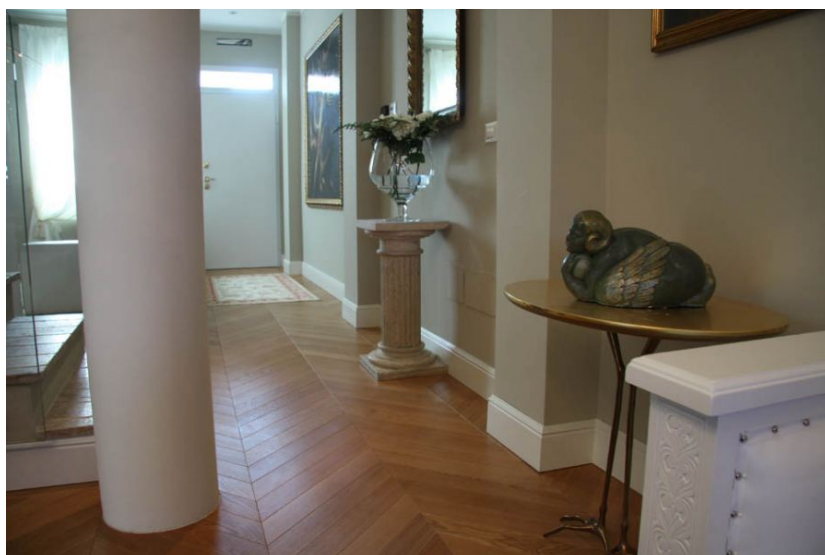

ПАРКЕТ | СТЕНОВЫЕ ПАНЕЛИ | ДВЕРИ

Массив паркета Pavinlegno Tradizionali Дуб Шеврон PVL-183

Производитель: PAVINLEGNO

Код товара: Массив паркета Pavinlegno Tradizionali Дуб Шеврон PVL-183

Артикул: PVL-183

Страна производства: Италия

Коллекция: Tradizionali

Размеры: 600-1600x40/60/90/120/150x10/15/22 мм, любые размеры под заказ

Порода дерева: Дуб, любая порода под заказ

Селекция: Рустик, натур, селект (по выбору заказчика)

Фаска: С фаской

Тип покрытия: Лак

Соединение: Шип-паз

Тип поверхности: Глянцевая

Твёрдость породы: 3,7 по Бринеллю

КЛИЕНТСКИЙ ЦЕНТР

+7 (800) 100 83 54

Пишите нам

+7 (495) 972 83 54

#designstudioparquet