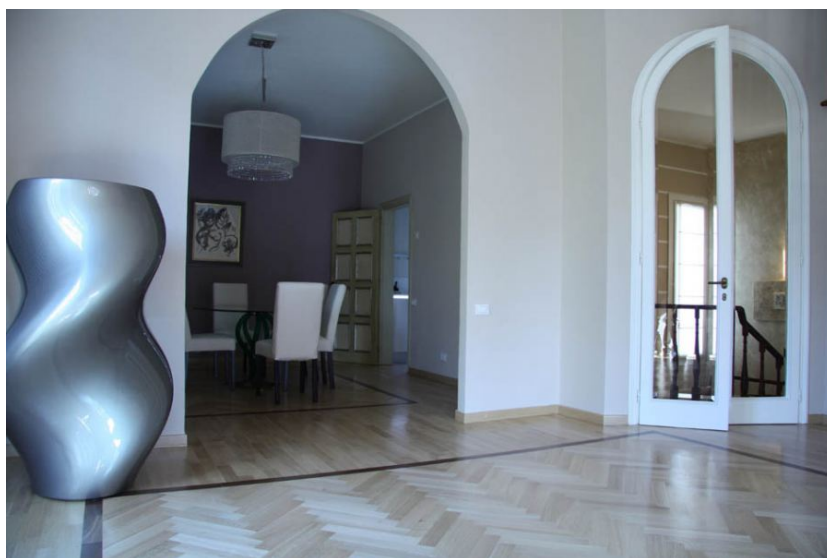

ПАРКЕТ | СТЕНОВЫЕ ПАНЕЛИ | ДВЕРИ

Массив паркета Pavinlegno Tradizionali Дуб Английская елка PVL-196

Производитель: PAVINLEGNO

Код товара: Массив паркета Pavinlegno Tradizionali Дуб Елка PVL-196

Артикул: PVL-196

Тип укладки: Английская елка

Страна производства: Италия

Коллекция: Tradizionali

Размеры: 600-1600x40/60/90/120/150x10/15/22 мм, любые размеры под заказ

Порода дерева: Дуб, любая порода под заказ

Селекция: Рустик, натур, селект (по выбору заказчика)

Фаска: С фаской

Тип покрытия: Лак

Соединение: Шип/паз

Тип поверхности: Глянцевая

Твёрдость породы: 3,7 по Бринеллю

КЛИЕНТСКИЙ ЦЕНТР

+7 (800) 100 83 54

Пишите нам

+7 (495) 972 83 54

#designstudioparquet