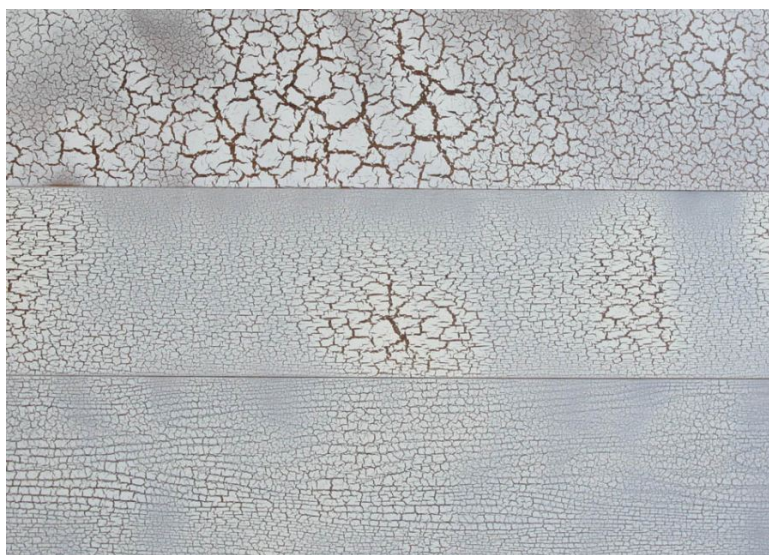

ПАРКЕТ | СТЕНОВЫЕ ПАНЕЛИ | ДВЕРИ

Инженерный паркет Pavinlegno Prefiniti Кракелюр PVL-203

Производитель: PAVINLEGNO

Код товара: Инженерный паркет Pavinlegno Prefiniti Кракелюр PVL-203

Артикул: PVL-203

Страна производства: Италия

Коллекция: Prefiniti

Размеры: Любые размеры под заказ

Дизайн: Двух- или трехслойный инженерный паркет

Порода дерева: Любая порода под заказ

Селекция: Рустик, натур, селек (по выбору заказчика)

Фаска: С фаской

Тип покрытия: Лак или масло (по выбору заказчика)

Соединение: Замковое

Толщина верхнего слоя: 4 или 5 мм

Тип поверхности: Глянцевая или матовая (по выбору заказчика)

КЛИЕНТСКИЙ ЦЕНТР

+7 (800) 100 83 54

Пишите нам

+7 (495) 972 83 54

#designstudioparquet